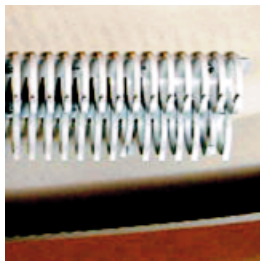

fröscher

980 tische

Tischsystem 980.
Table System 980.
Système de tables 980.
Tafelsysteem 980.

Beim Tischsystem 980 mit Rundrohrgestell (Ø 40 mm) lassen rechteckige, quadratische sowie trapez-, halb- und viertelkreisförmige Tischelemente mit entsprechenden Einhängeplatten eine Vielzahl an Stellmöglichkeiten zu. Unterschiedliche Gestell- und Plattenausführungen sorgen für den passenden Einsatz in jeder Raumsituation. Kabelkanäle, Kabelauslässe, Bodenzuführungen, Tischverbinder und Stuhl-Einhängeprofile runden das Programm ab.

With the Table System 980 with round tube frame (dia. 40 mm), it is possible using rectangular, square or trapezoidal shapes plus half- and quarter-circles, and in conjunction with the matching suspended tabletops, to have a wide variety of settings. Various frame and tabletop designs ensure the right solution for every space situation. Cable ducts, cable outlets, floor inlets, table connectors and chair suspension sections round off the range.

Dans le système de tables 980 avec structure tubulaire (Ø 40 mm), les formes de base rectangulaires, carrées ou trapézoïdales, en demi ou en quart de cercle, avec plateaux accrochables assortis, offrent une multitude de possibilités d'agencement. Les différentes versions des structures et des plateaux permettent de s'adapter à toutes les situations spatiales. Les gouttières et les sorties de câbles, les guidages au sol et les raccords de table complètent le programme.

Bij het tafelsysteem 980 met rond buizenframe (Ø 40 mm) bieden de rechthoekige, vierkante of trapeziumvormige basisvormen en halve en kwart cirkels met bijbehorende inhangbladen een groot aantal opstel mogelijkheden. Verschillende frame- en bladuitvoeringen zorgen voor de geschikte toepassing in elke ruimte. Kabelgooten, kabeluitsparingen, vloeraansluitingen, tafelverbinders en inhangprofielen voor stoelen ronden het programma af.