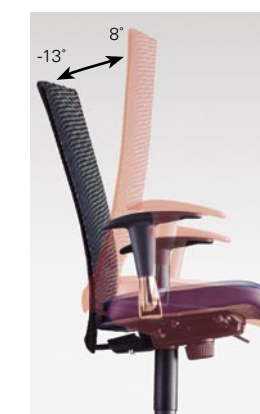

Modell 512112

Modell 512101

Modell 512109

Pharao net. Sitzen wie ein König.

Durch die optimale Formgebung der Sitzschale und des Netzurückens bietet Pharao net einen hervorragenden Sitzkomfort.

Viele Gründe sprechen für Pharao net: Zeitloses Design, filigrane, elegante Optik, hohe Funktionalität, Synchronmechanik für individuell einstellbaren Sitzneigungsbereich von -13° bis +8°, stufenlose Sitztiefenverstellung, drei Armlehnen- und Gestellausführungen, attraktives Preis-Leistungsverhältnis.

Pharao net. Sit like a king.

Due to the optimum shape of seat and backrest Pharao net offers an unrivalled comfort.

There are many reasons for Pharao net: Outstanding seat comfort, delicate, elegant appearance, high functionality, a special synchronous mechanism for individually adjustable seat depth, three armrest and frame constructions, an attractive price/performance ratio.

Modell 512203

Modell 512302

Stapelversion.

Armauflage in Kunststoff schwarz oder lederbezogen.

Armauflage in Buche natur oder gebeizt.

Filzgleiter.

Kunststoffgleiter.

geprüfte Sicherheit,
LGA Nürnberg