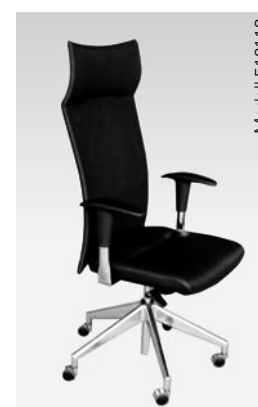

Modell 510401

Geschlossene V-Armlehne, Auflagen in schwarzem Kunststoff.

Konferieren mit Pharao net.

Pharao net bietet mit seinen Freischwängern und Vierfußstühlen ein reichhaltiges Produktangebot für Konferenzen, Tagungen und Besprechungen. Natürlich sind diese Modelle mit ihrem besonderem Sitzkomfort auch als Besucherstühle bestens geeignet.

Confer with Pharao net.

There are many reasons for finding such "royal" pleasure: Outstanding seat comfort, delicate, elegant appearance, high functionality, a special synchronous mechanism for individually adjustable seat depth, three armrest and frame constructions, an attractive price/performance ratio.

Modell 512112

Modell 512101

Modell 512109

Pharao net. Sitzen wie ein König.

Durch die optimale Formgebung der Sitzschale und des Netzurückens bietet Pharao net einen hervorragenden Sitzkomfort.

Viele Gründe sprechen für Pharao net: Zeitloses Design, filigrane, elegante Optik, hohe Funktionalität, Synchronmechanik für individuell einstellbaren Sitzneigungsbereich von -13° bis +8°, stufenlose Sitztiefenverstellung, drei Armlehnen- und Gestellausführungen, attraktives Preis-Leistungsverhältnis.