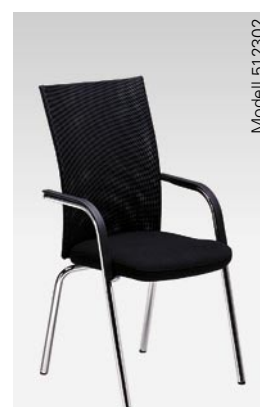

Modell 512203

Modell 512302