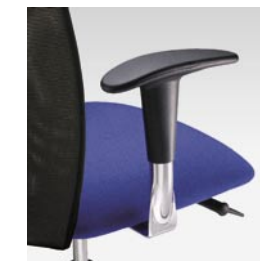

Modell 514101

Sessel auf Gleiter, Sitz gepolstert, Netzrücken, Aluminiumfußkreuz, Armauflagen in Leder (bei Stoffausführung in Leder schwarz).

Modell 514101

Sessel auf Rollen, Sitz gepolstert, Netzrücken, Aluminiumfußkreuz, Armauflagen in Leder (bei Stoffausführung in Leder schwarz).

Modell 514301

Hocker auf Gleiter, Sitz gepolstert, Aluminiumfußkreuz.

Modell 197203

Loungetisch rund auf Rollen oder Gleitern, Gestell Fallon, Aluminium poliert.

Modell 514101

fröscher

pharao net

Modell 512203

Modell 512107/AL 510408

Modell 510404

T-Armlehne, breiten- und höhenverstellbar, teilverchromt, Armauflagen in schwarzem Kunststoff oder lederbezogen.

Modell 510408

Multifunktionsarmlehne, nach innen und außen schwenkbar, breiten-, höhen- und tiefenverstellbar mit Soft-Armauflage.

Modell 510401

Geschlossene V-Armlehne, Auflagen in schwarzem Kunststoff.

Konferieren mit Pharao net.

Pharao net bietet mit seinen Freischwängern und Vierfußstühlen ein reichhaltiges Produktangebot für Konferenzen, Tagungen und Besprechungen. Natürlich sind diese Modelle mit ihrem besonderem Sitzkomfort auch als Besucherstühle bestens geeignet.