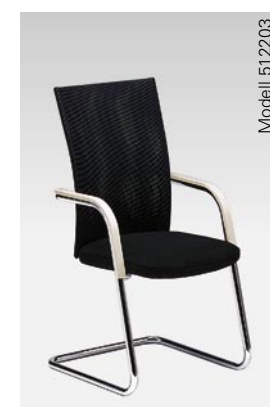

Modell 510401

Geschlossene V-Armlehne, Auflagen in schwarzem Kunststoff.

Konferieren mit Pharao net.

Pharao net bietet mit seinen Freischwängern und Vierfußstühlen ein reichhaltiges Produktangebot für Konferenzen, Tagungen und Besprechungen. Natürlich sind diese Modelle mit ihrem besonderem Sitzkomfort auch als Besucherstühle bestens geeignet.

Confer with Pharao net.

There are many reasons for finding such "royal" pleasure: Outstanding seat comfort, delicate, elegant appearance, high functionality, a special synchronous mechanism for individually adjustable seat depth, three armrest and frame constructions, an attractive price/performance ratio.

Modell 512112

Modell 512101

Modell 512109

Pharao net. Sitzen wie ein König.

Durch die optimale Formgebung der Sitzschale und des Netzurückens bietet Pharao net einen hervorragenden Sitzkomfort.

Viele Gründe sprechen für Pharao net: Zeitloses Design, filigrane, elegante Optik, hohe Funktionalität, Synchronmechanik für individuell einstellbaren Sitzneigungsbereich von -13° bis +8°, stufenlose Sitztiefenverstellung, drei Armlehnen- und Gestellausführungen, attraktives Preis-Leistungsverhältnis.

Pharao net. Sit like a king.

Due to the optimum shape of seat and backrest Pharao net offers an unrivalled comfort.

There are many reasons for Pharao net: Outstanding seat comfort, delicate, elegant appearance, high functionality, a special synchronous mechanism for individually adjustable seat depth, three armrest and frame constructions, an attractive price/performance ratio.