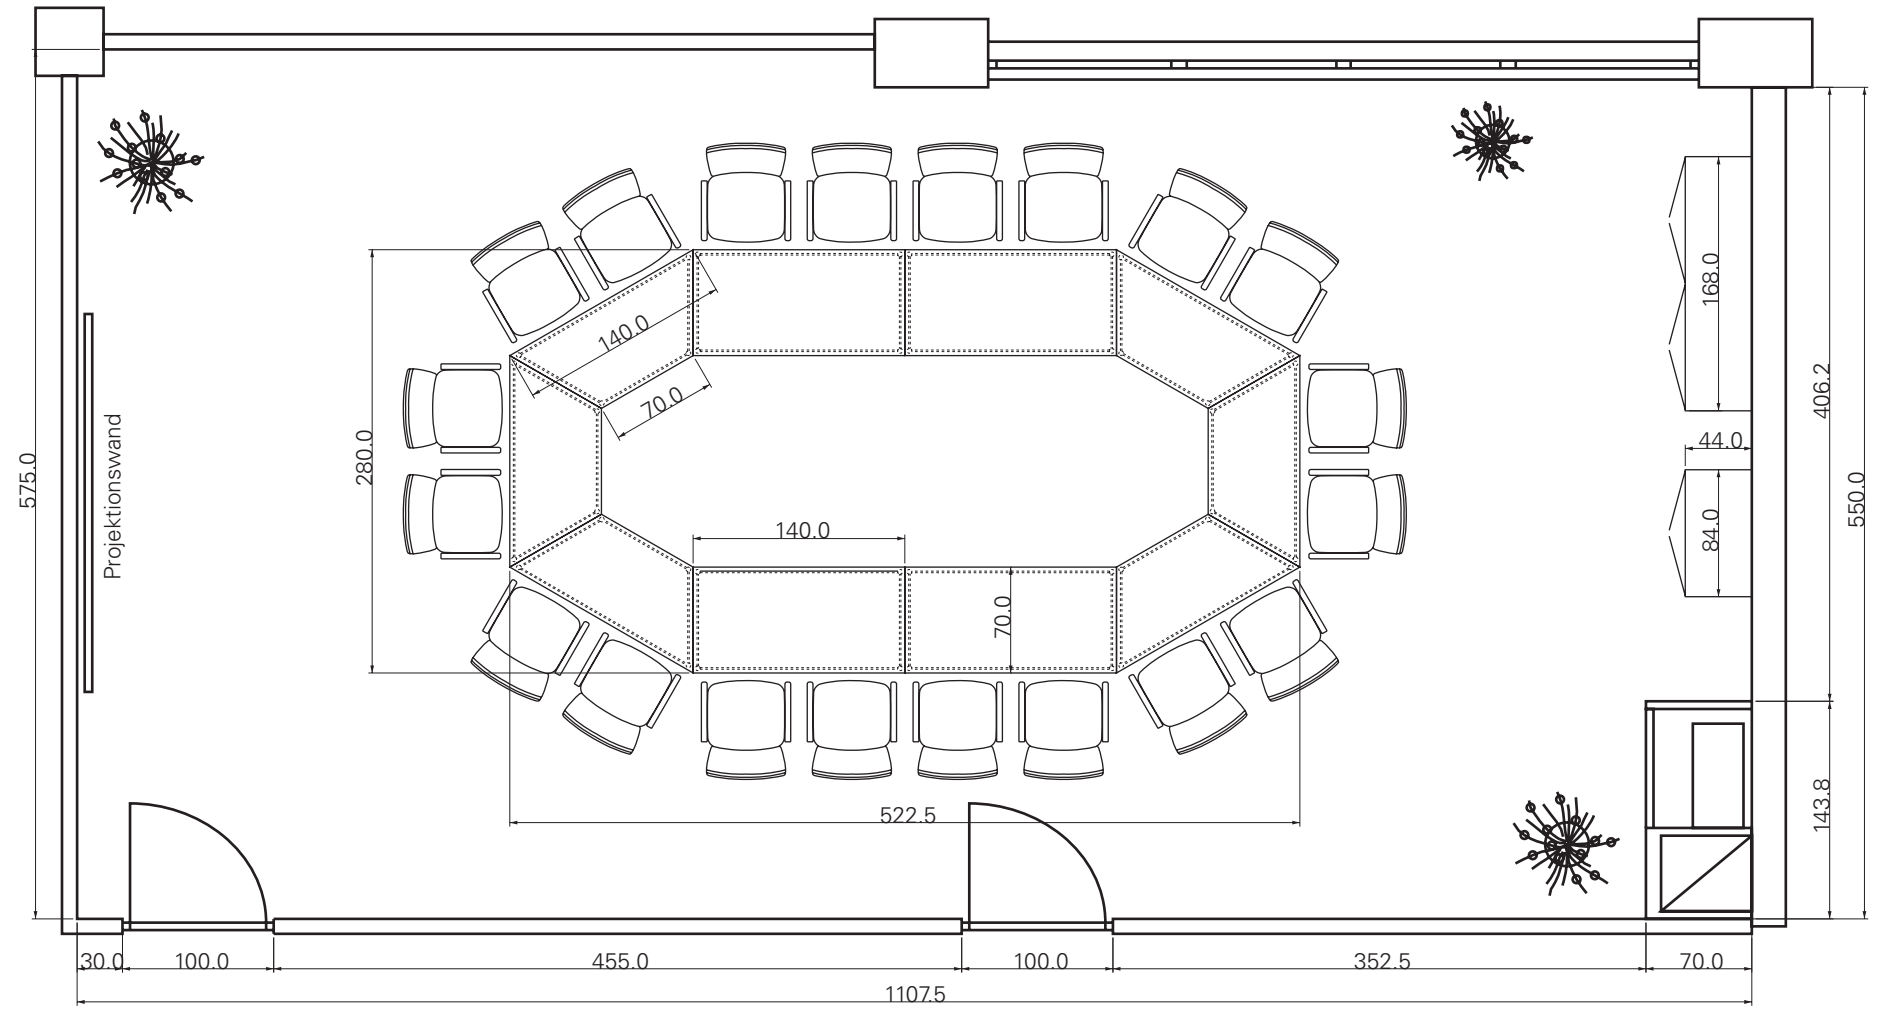

980er Tischsystem mit Satpelstuhl Massimo

980er Tischsystem mit Satpelstuhl Massimo

980er Tischsystem mit Satpelstuhl Massimo

Fallon Flügeltürenschrank

Fallon Flügeltürenschrank

Objekt: Konferenzraum mit 20 Sitzplätzen
Maßstab: 1: 50, alle Maße in cm