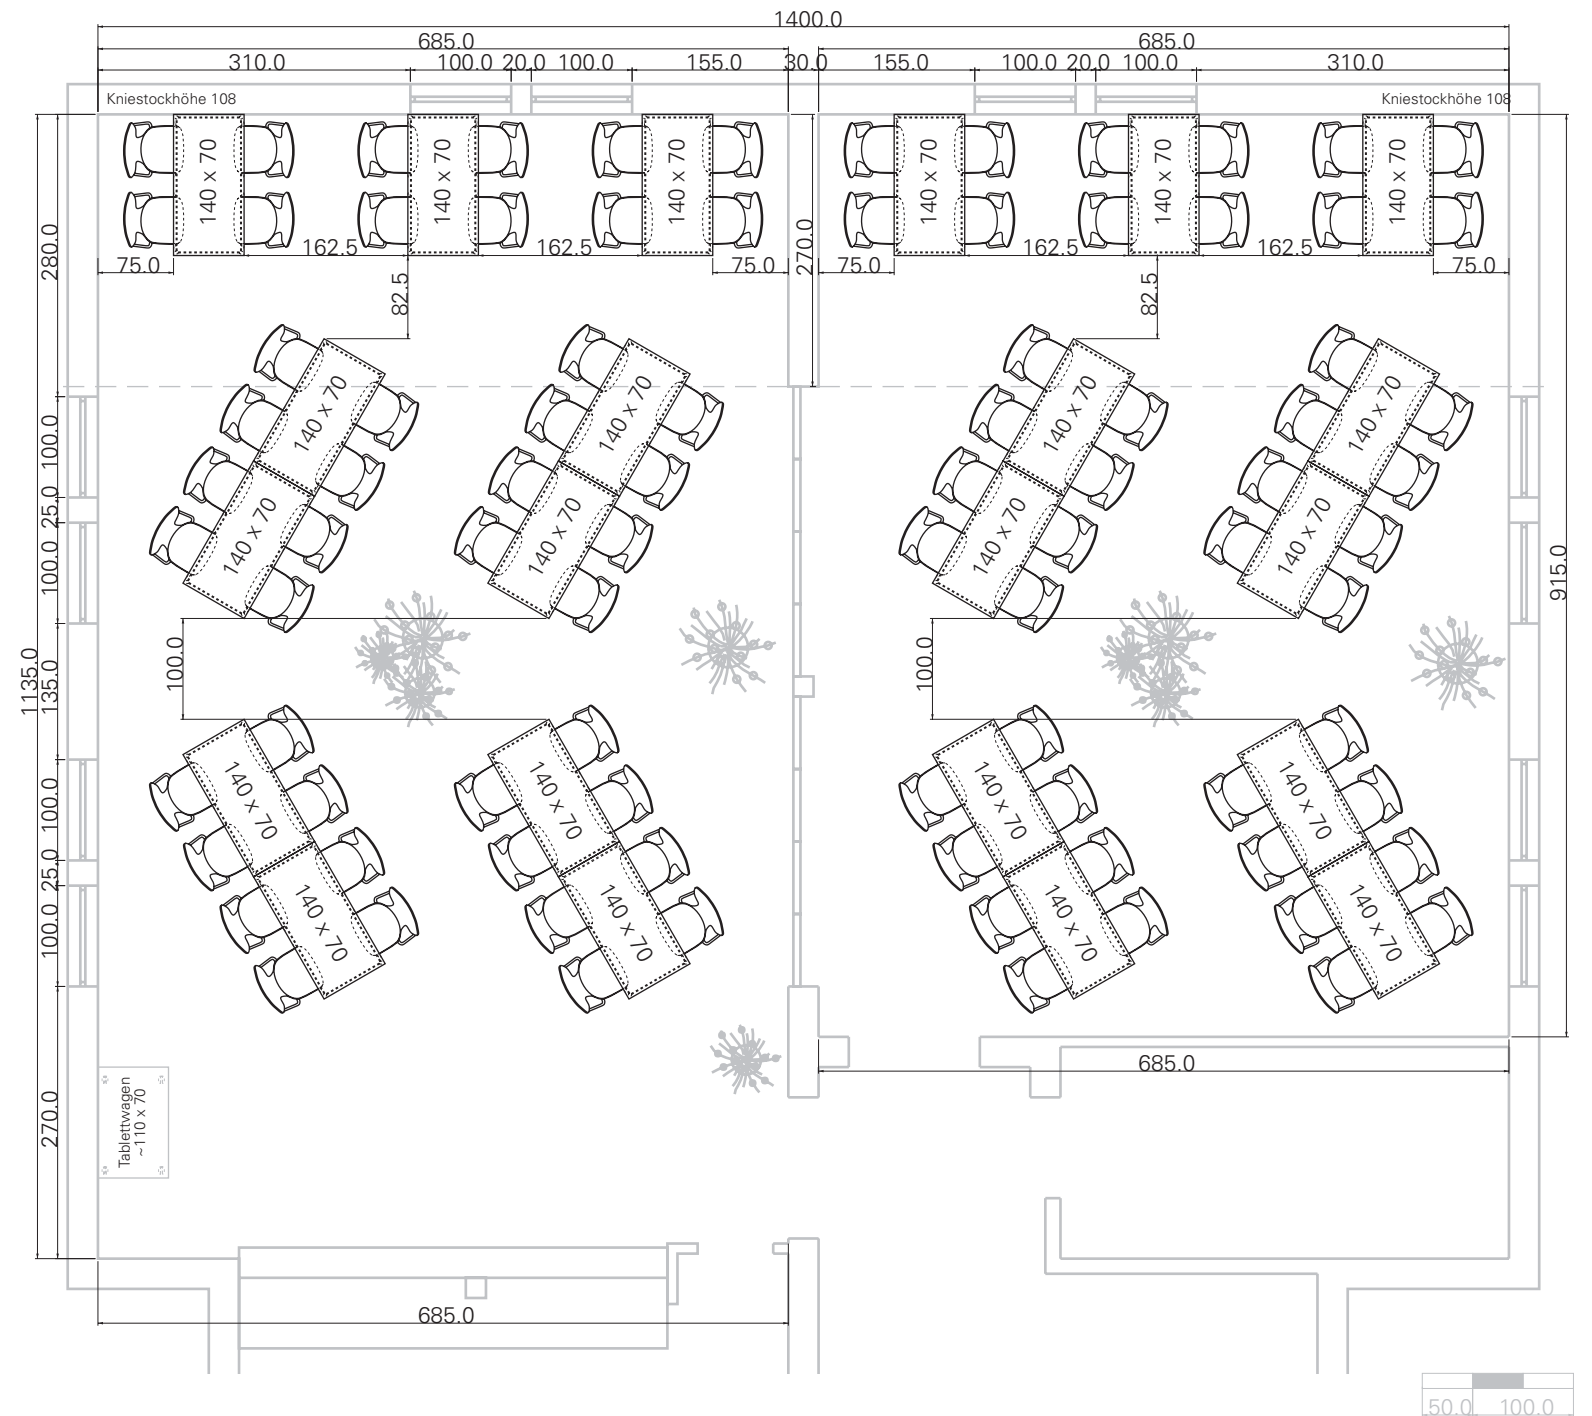

980er Tischsystem

980er Tischsystem mit Satpelstuhl Massimo

980er Tischsystem mit Stapelstuhl Massimo

980er Tischsystem mit Stapelstuhl Massimo

Stapelstuhl Julia mit Sitz- und Rückenpolsterung

Stapelstuhl Julia mit Sitzpolsterung

Stapelstuhl Julia

Stapelbarkeit von Stapelstuhl Julia

Objekt: Cafeteria/Kantine für 88 Personen
 Variante: 1 von 2, mit Trennwand
 Maßstab: 1:75, alle Maße in cm

Für diese technischen Unterlagen behalten wir uns alle Rechte vor. Ohne unsere vorherige Zustimmung darf sie weder vervielfältigt noch Dritten zugänglich gemacht werden, und sie darf durch den Empfänger oder Dritte auch nicht in anderer Weise mißbräuchlich verwendet werden.

980er Tischsystem mit Stapelstuhl Massimo

980er Tischsystem mit Stapelstuhl Massimo

Stapelstuhl Massimo (430 101)

Stapelstuhl Massimo mit Sitz- und Rückenpolsterung (430 105)

Stapelstuhl Massimo mit Armlehnen, Sitz- und Rückenpolsterung (430 106)

Stapelbarkeit von Stapelstuhl Massimo mit Transportwagen (430 906)

Objekt: Cafeteria/Kantine für 120 Personen
 Variante: 2 von 2, ohne Trennwand
 Maßstab: 1:75, alle Maße in cm

Für diese technischen Unterlagen behalten wir uns alle Rechte vor. Ohne unsere vorherige Zustimmung darf sie weder vervielfältigt noch Dritten zugänglich gemacht werden, und sie darf durch den Empfänger oder Dritte auch nicht in anderer Weise mißbrauchlich verwendet werden.