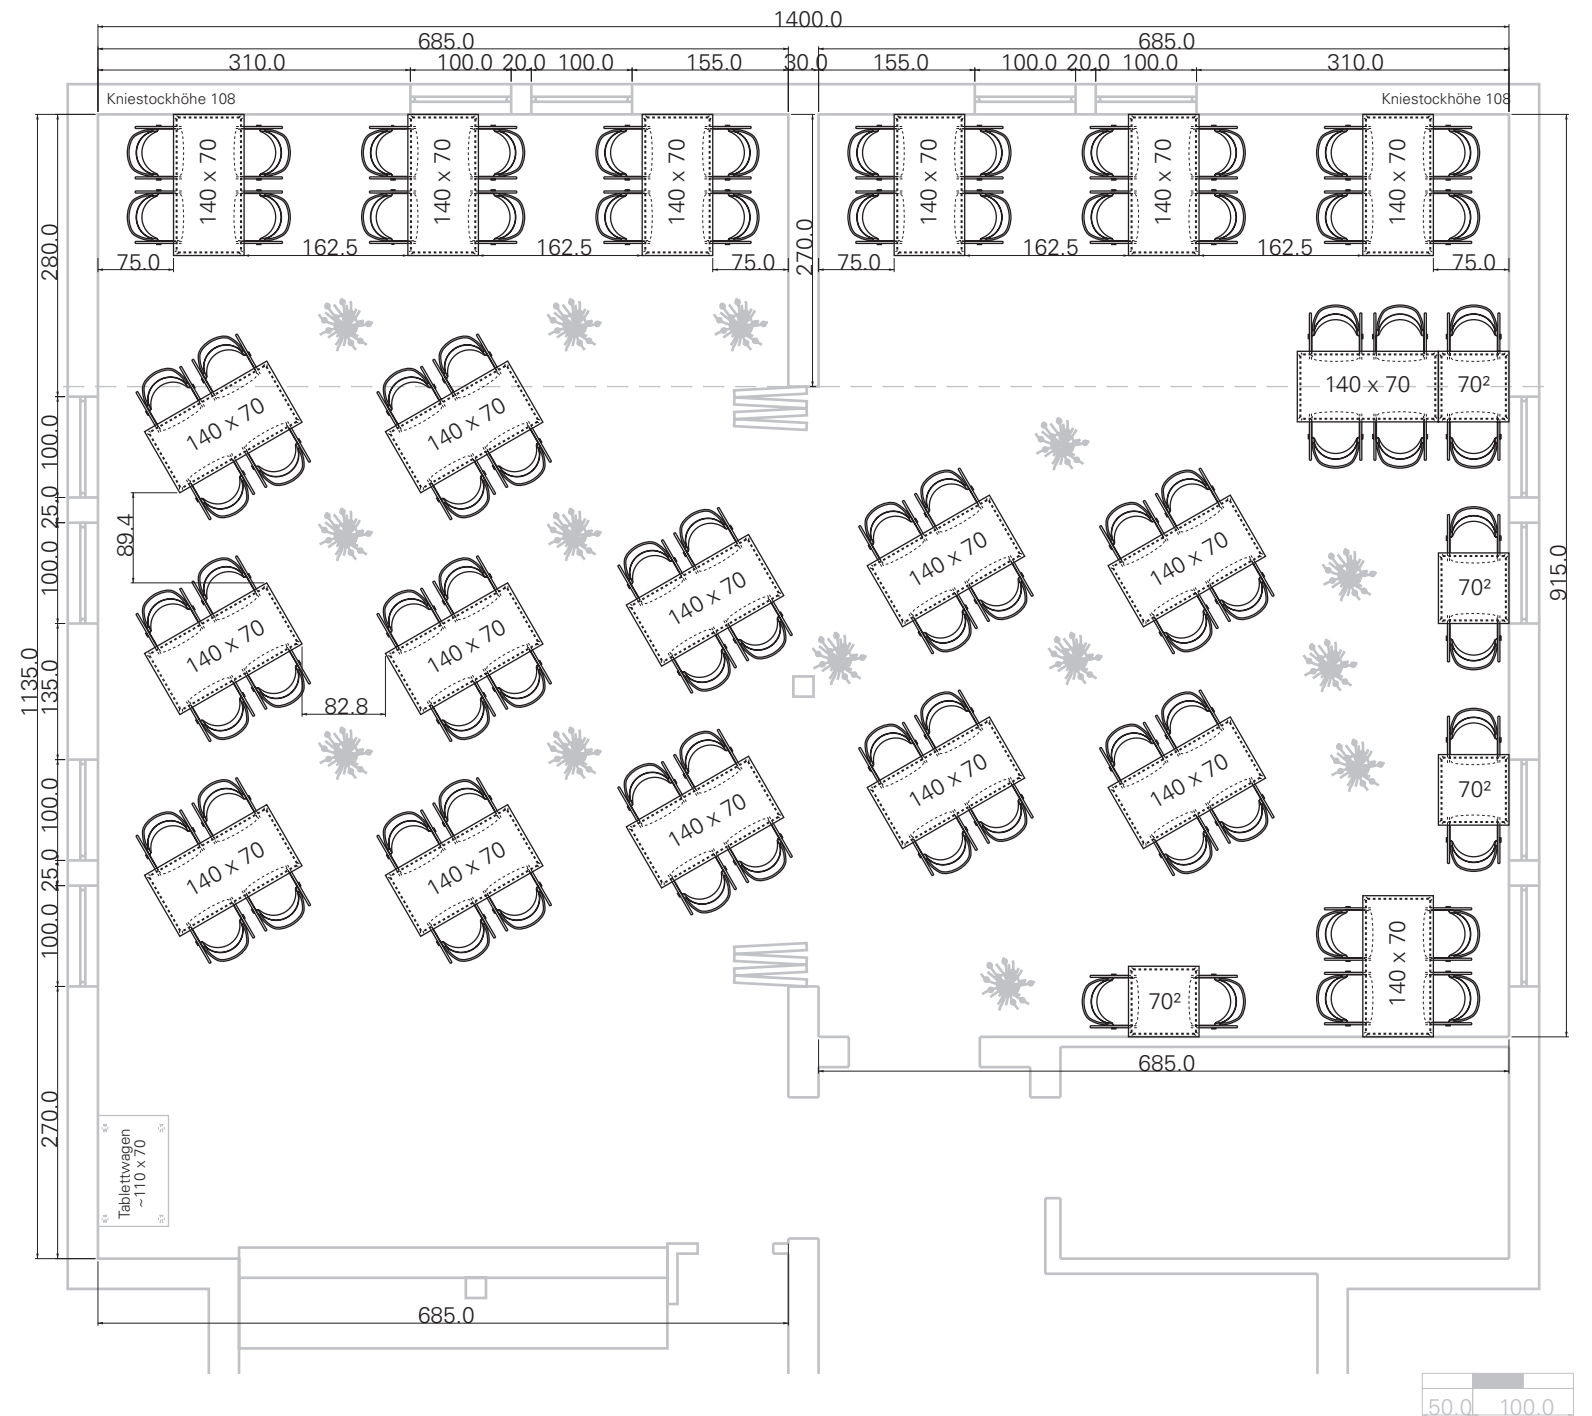

980er Tischsystem

980er Tischsystem mit Satpelstuhl Massimo

980er Tischsystem mit Stapelstuhl Massimo

980er Tischsystem mit Stapelstuhl Massimo

Stapelstuhl Julia mit Sitz- und Rückenpolsterung

Stapelstuhl Julia mit Sitzpolsterung

Stapelstuhl Julia

Stapelbarkeit von Stapelstuhl Julia

Objekt: Cafeteria/Kantine für 88 Personen
 Variante: 1 von 2, mit Trennwand
 Maßstab: 1:75, alle Maße in cm

Für diese technischen Unterlagen behalten wir uns alle Rechte vor. Ohne unsere vorherige Zustimmung darf sie weder vervielfältigt noch Dritten zugänglich gemacht werden, und sie darf durch den Empfänger oder Dritte auch nicht in anderer Weise mißbräuchlich verwendet werden.

980er Tischsystem mit Stapelstuhl Massimo

980er Tischsystem mit Stapelstuhl Massimo

Stapelstuhl Massimo (430 101)

Stapelstuhl Massimo mit Sitz- und Rückenpolsterung (430 105)

Stapelstuhl Massimo mit Armlehnen, Sitz- und Rückenpolsterung (430 106)

Stapelbarkeit von Stapelstuhl Massimo mit Transportwagen (430 906)

Objekt: Cafeteria/Kantine für 120 Personen
 Variante: 2 von 2, ohne Trennwand
 Maßstab: 1:75, alle Maße in cm

Für diese technischen Unterlagen behalten wir uns alle Rechte vor. Ohne unsere vorherige Zustimmung darf sie weder vervielfältigt noch Dritten zugänglich gemacht werden, und sie darf durch den Empfänger oder Dritte auch nicht in anderer Weise mißbrauchlich verwendet werden.