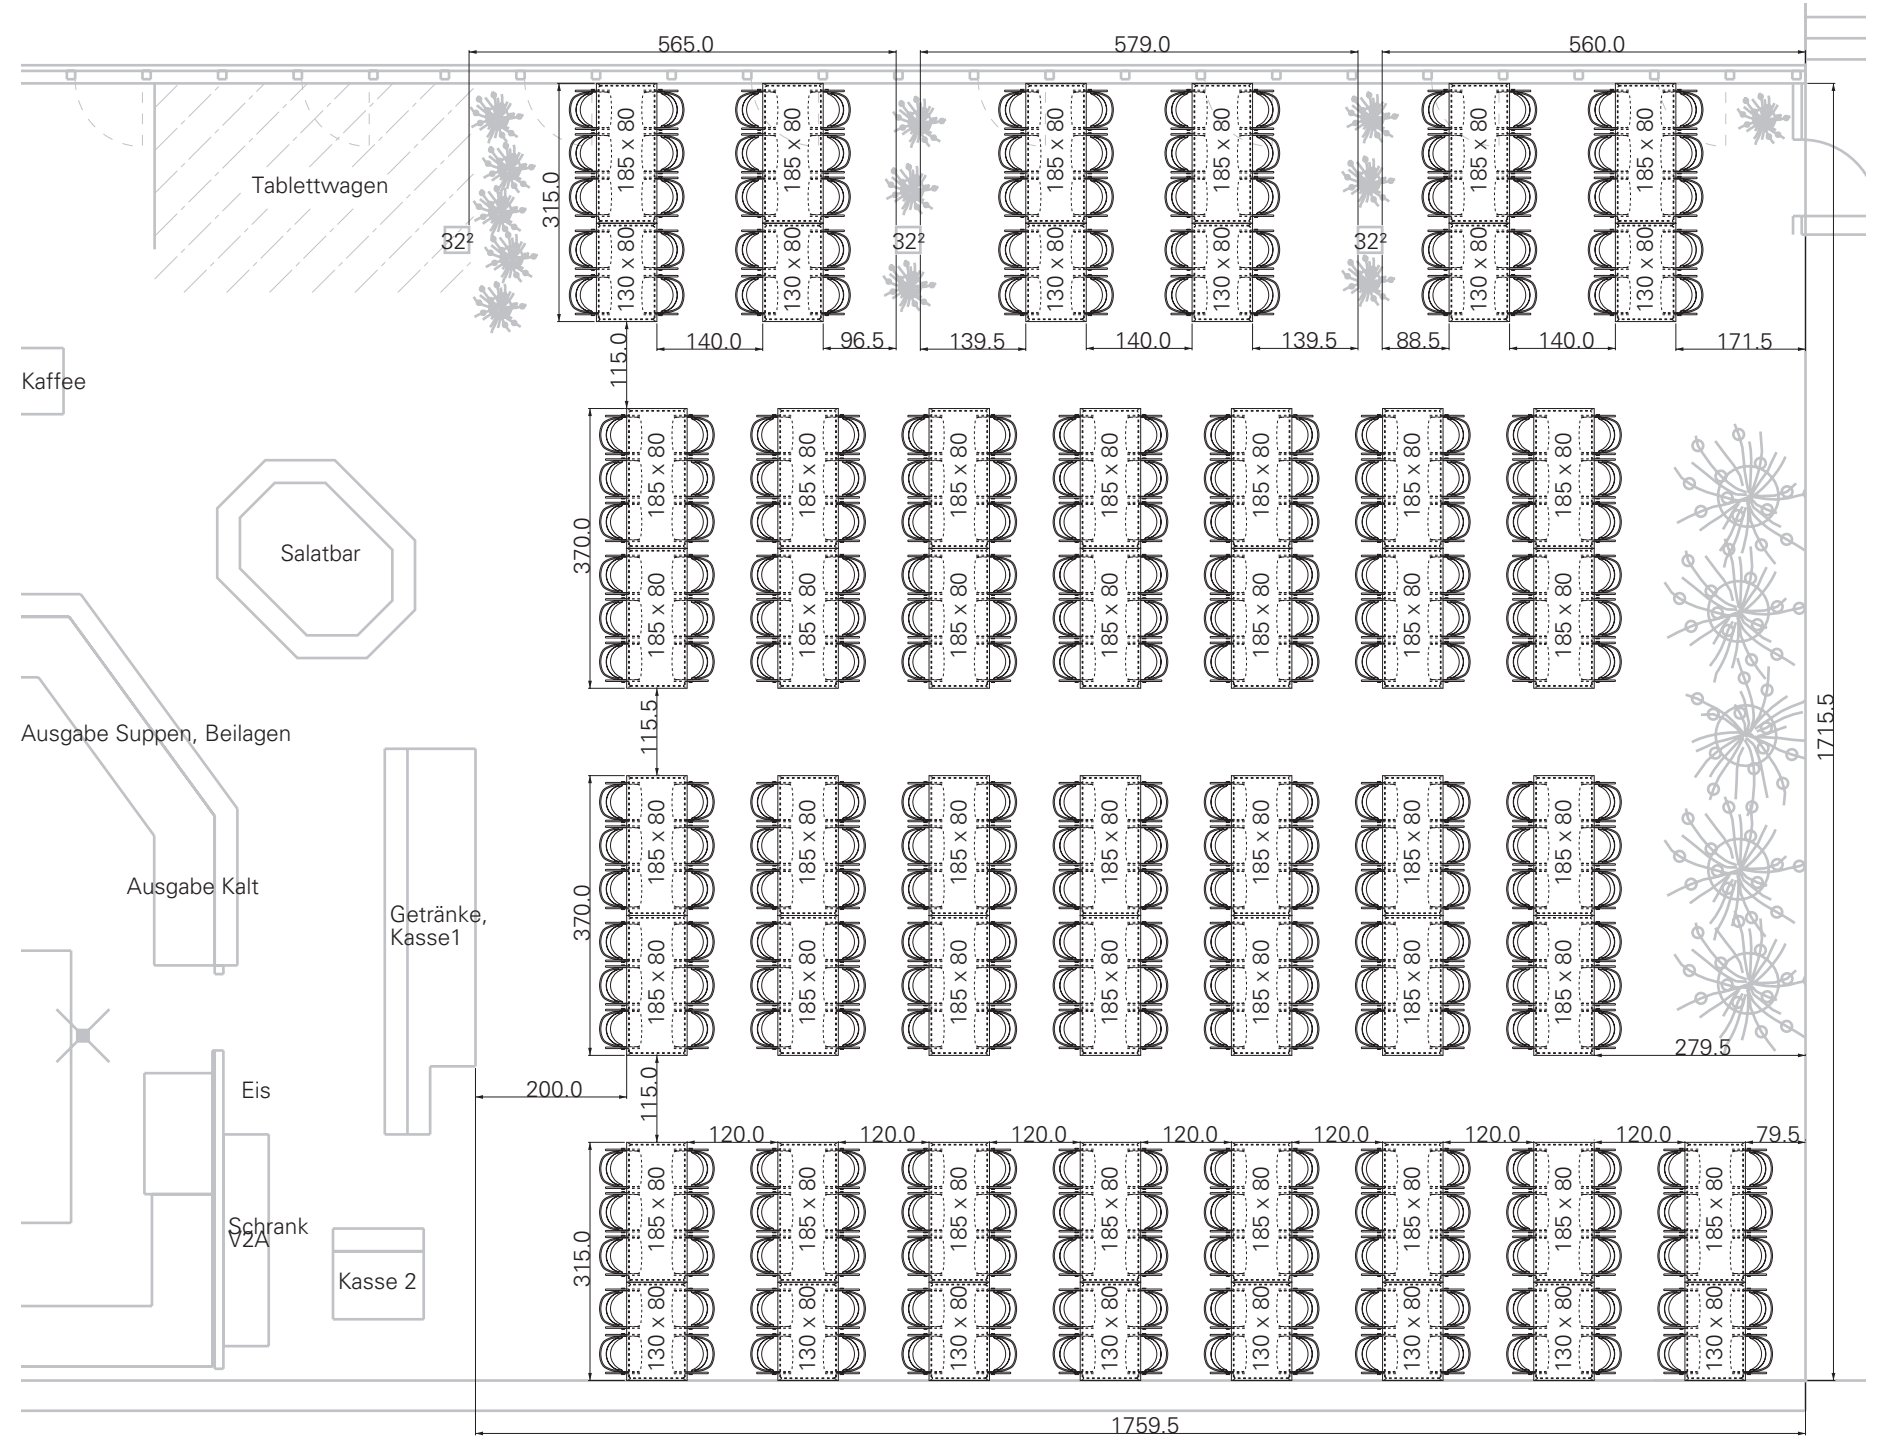

980er Tischsystem

980er Tischsystem mit Satpelstuhl Massimo

980er Tischsystem mit Stapelstuhl Massimo

980er Tischsystem mit Stapelstuhl Massimo

Stapelstuhl Massimo (430 101)

Stapelstuhl Massimo mit Sitz- und Rückenpolsterung (430 105)

Stapelbarkeit von Stapelstuhl Massimo mit Transportwagen (430 906)

Objekt: Cafeteria/Kantine für 308 Personen
 Variante: 1 von 2
 Maßstab: 1:100, alle Maße in cm

Für diese technischen Unterlagen behalten wir uns alle Rechte vor. Ohne unsere vorherige Zustimmung darf sie weder vervielfältigt noch Dritten zugänglich gemacht werden, und sie darf durch den Empfänger oder Dritte auch nicht in anderer Weise mißbrauchlich verwendet werden.