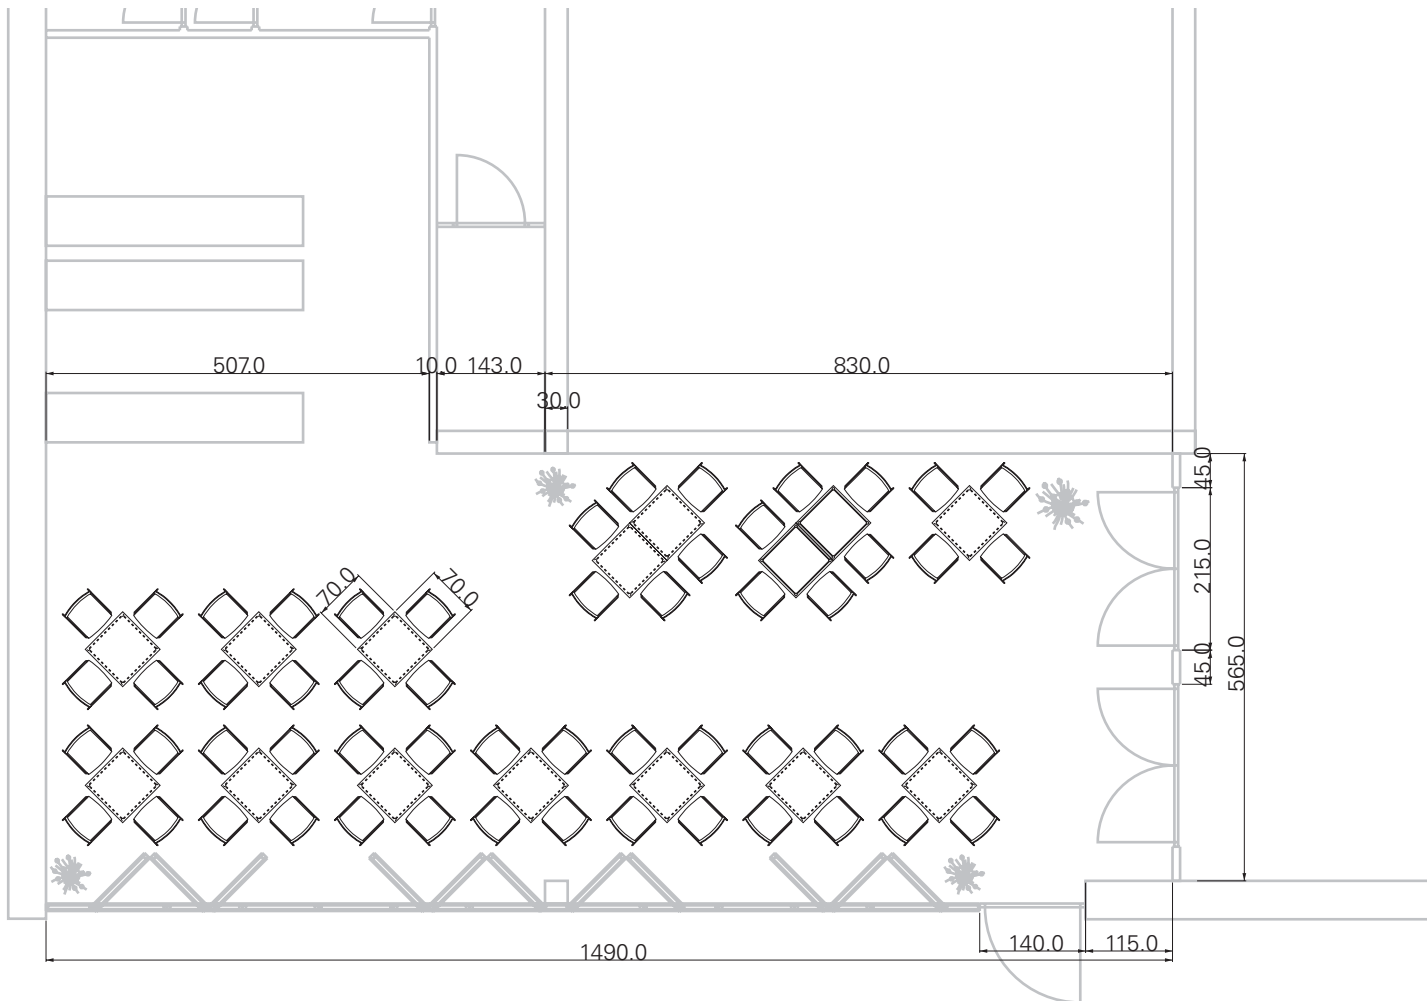

Objekt: Cafeteria mit 56 Sitzplätzen
Variante: 2 von 2
Maßstab: 1:100, alle Maße in cm

Für diese technischen Unterlagen behalten wir uns alle Rechte vor.
Ohne unsere vorherige Zustimmung darf sie weder vervielfältigt
noch Dritten zugänglich gemacht werden, und sie darf durch den
Empfänger oder Dritte auch nicht in anderer Weise mißbrauchlich
verwendet werden.

frösch
GmbH & Co KG
Stühle und Tische

Bahnhofstraße 20
71711 Steinheim/Murr
Germany

Telefon 07144-2040
Telefax 07144- 204114

www.froescher.com
info@froescher.com

frösch