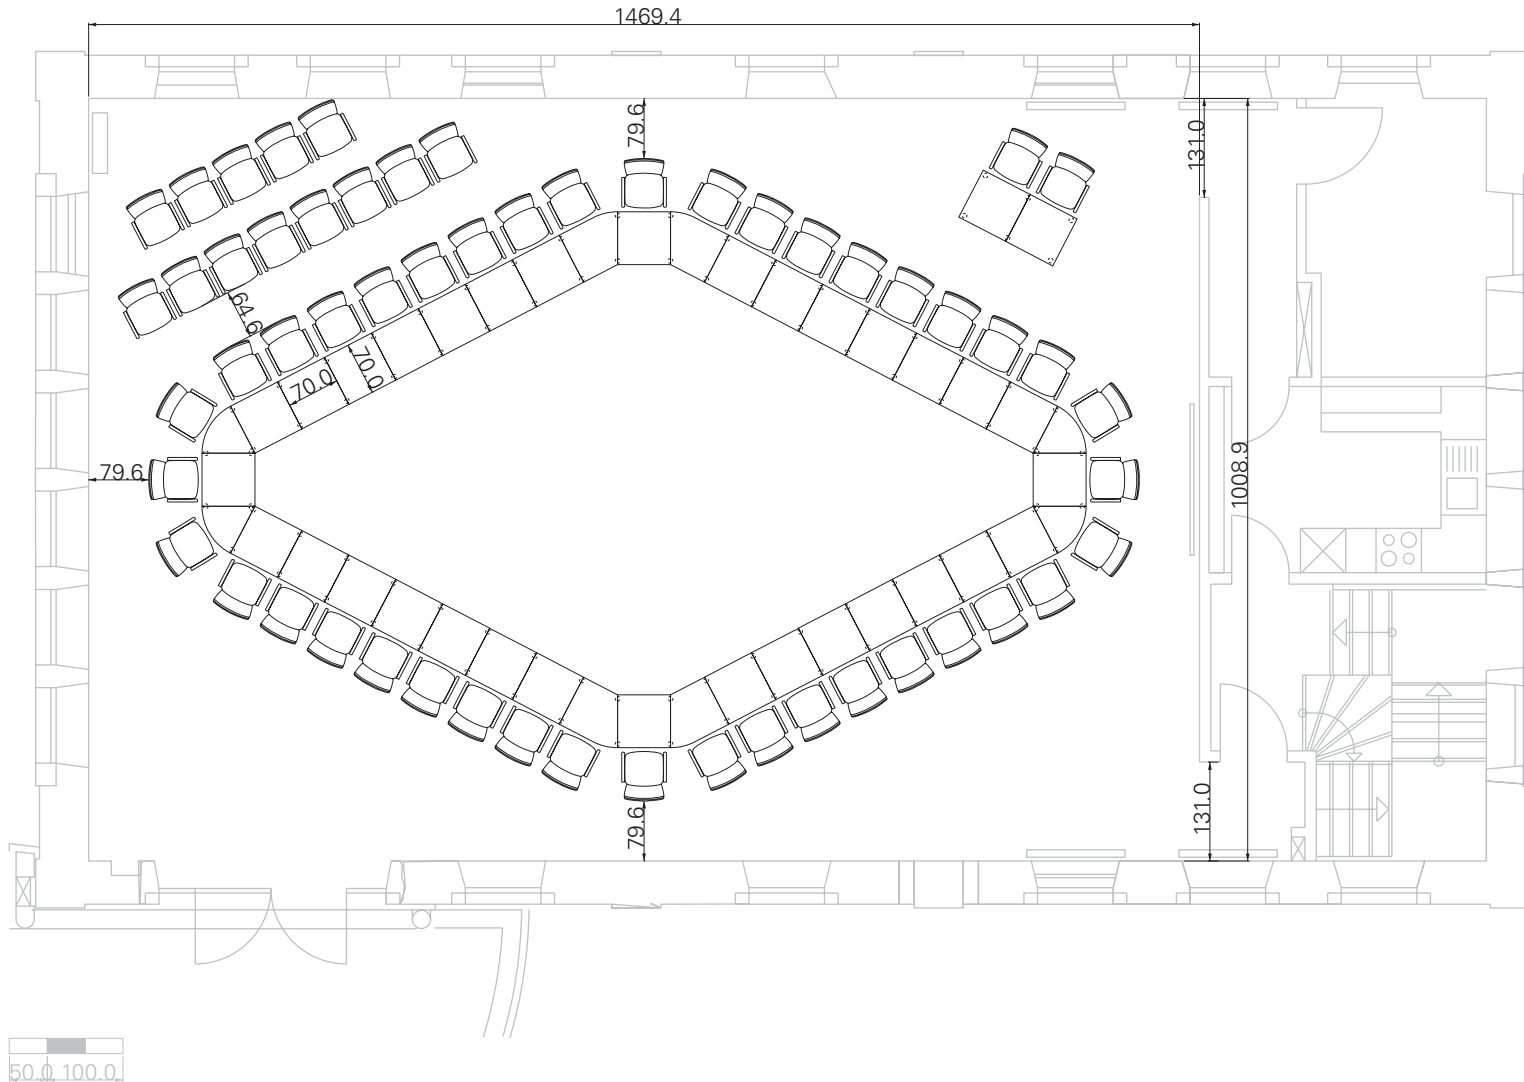

Objekt: Sitzungssaal für 40 Personen und 15 Besucher
Variante: 1 von 2
Maßstab: 1:100, alle Maße in cm

Für diese technischen Unterlagen behalten wir uns alle Rechte vor.
Ohne unsere vorherige Zustimmung darf sie weder vervielfältigt
noch Dritten zugänglich gemacht werden, und sie darf durch den
Empfänger oder Dritte auch nicht in anderer Weise mißbrauchlich
verwendet werden.

frösch
GmbH & Co KG
Stühle und Tische

Bahnhofstraße 20
71711 Steinheim/Murr
Germany

Telefon 07144-2040
Telefax 07144- 204114

www.froescher.com
info@froescher.com

frösch