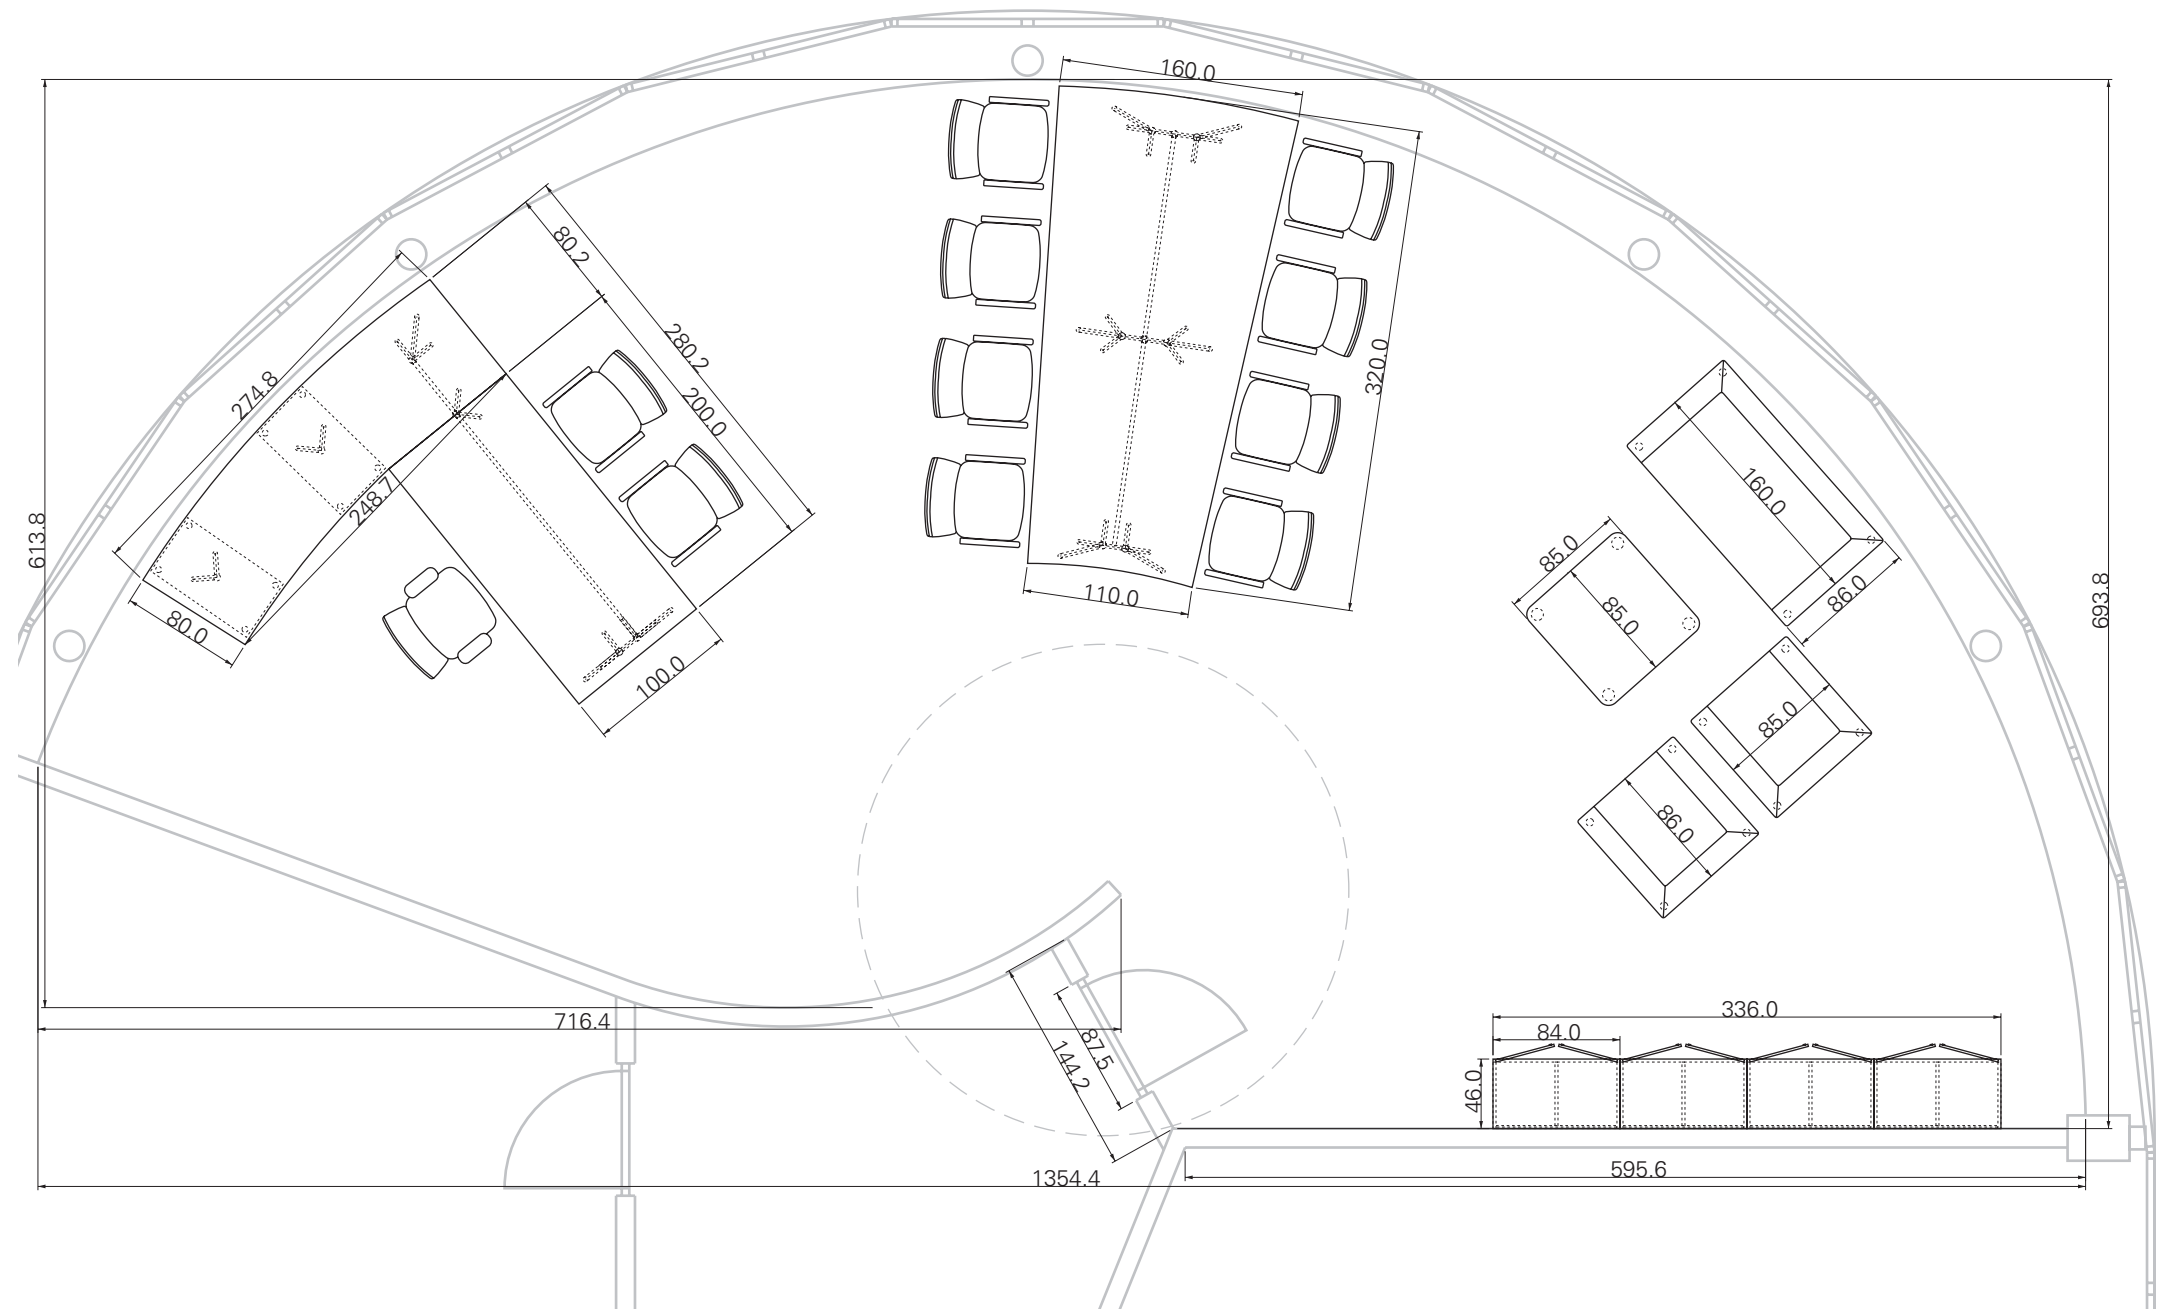

Fallon Tischgestell

Fallon Schreibtisanlage

Drehstuhl Teso Hochlehner

Drehstuhl Teso auf Gleiter

Kante 8°
Plattendicke 25mm

Kante 30°
Plattendicke 25mm

Kante 90°
Plattendicke 25mm

Objekt: Vorstandsbüro für 1+2 Personen Schreibtisch
8 Personen Konferenz
4 Personen Lounge

Variante: 1 von 1
Maßstab: 1:50, alle Maße in cm

Für diese technischen Unterlagen behalten wir uns alle Rechte vor. Ohne unsere vorherige Zustimmung darf sie weder vervielfältigt noch Dritten zugänglich gemacht werden, und sie darf durch den Empfänger oder Dritte auch nicht in anderer Weise mißbrauchlich verwendet werden.

Fallon Highboard mit geschweifter Deckplatte

Fallon Rollcontainer

Fallon Büro Serie mit Pharao Comfort Stühlen und Sofa Viva mit Beistelltisch Corso

Beistelltisch Corso

Fallon Flügeltürenschränk

VCT geschlossen mit Freischwinger Pharao

Fallon Tischanlage mit Stapelstuhl Combo

Sofa Viva

Sessel Viva

Objekt: Vorstandsbüro für 1+2 Personen Schreibtisch
8 Personen Konferenz
4 Personen Lounge
Variante: weitere Abbildungen

Für diese technischen Unterlagen behalten wir uns alle Rechte vor. Ohne unsere vorherige Zustimmung darf sie weder vervielfältigt noch Dritten zugänglich gemacht werden, und sie darf durch den Empfänger oder Dritte auch nicht in anderer Weise mißbrauchlich verwertet werden.