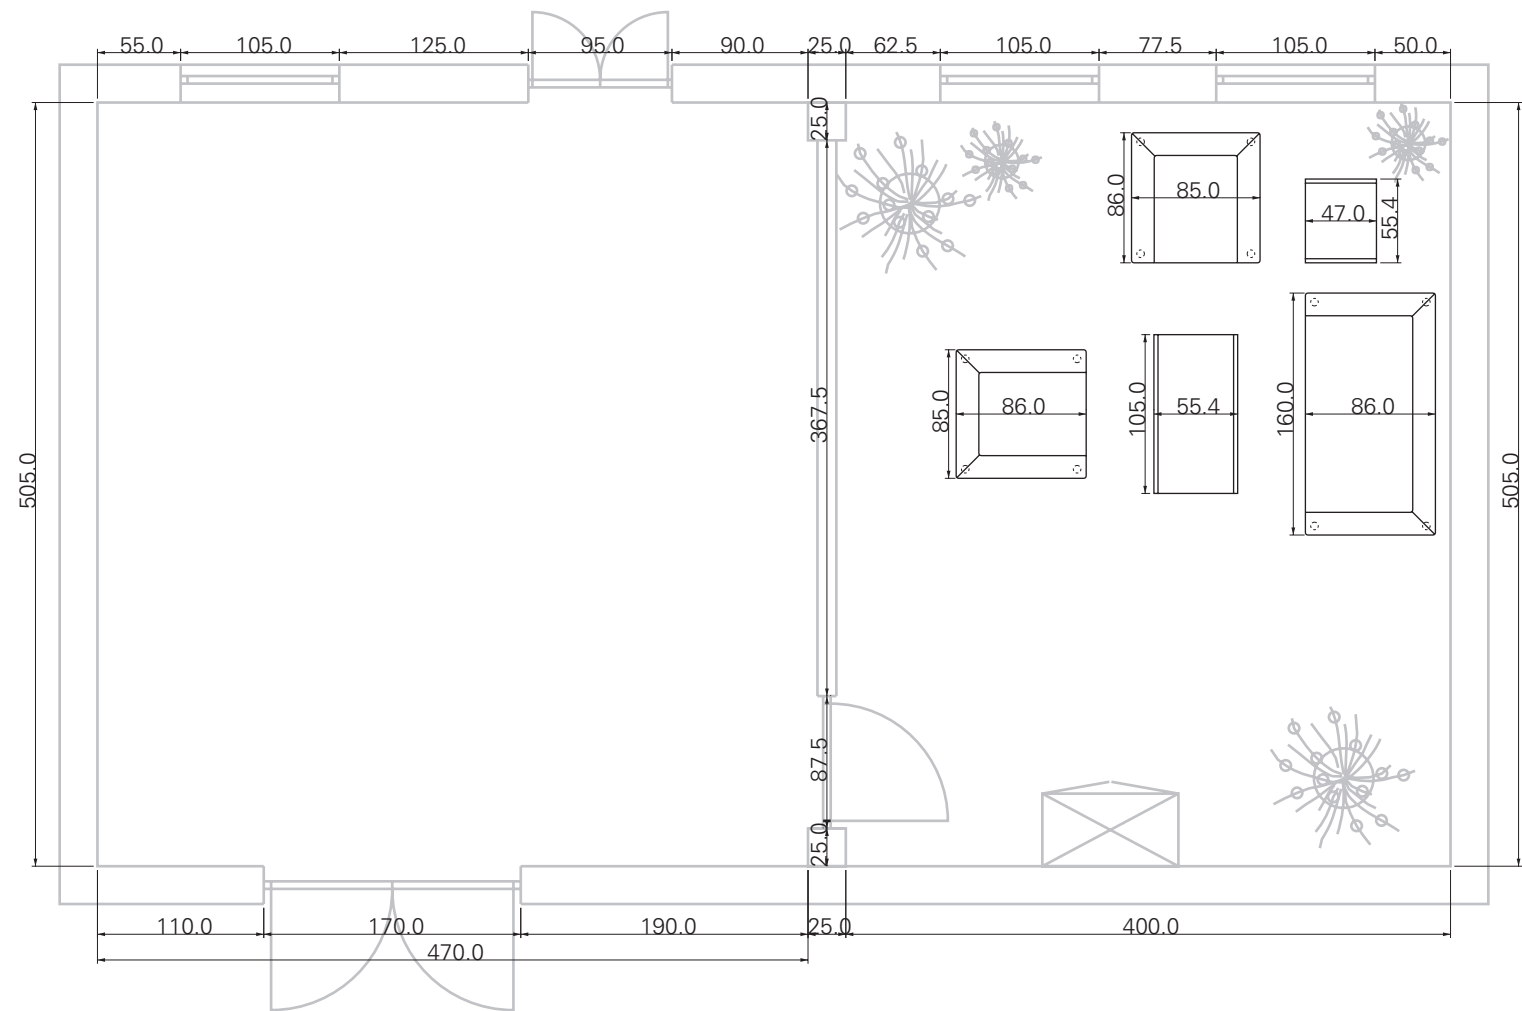

fröschler
GmbH & Co KG
Stühle und Tische

Bahnhofstraße 20
71711 Steinheim/Murr
Germany

Telefon 07144 - 2040
Telefax 07144 - 204114

www.froescher.com
info@froescher.com

Objekt: Besprechungslounge für 4 Personen
Variante: 1 von 2
Maßstab: 1:50, alle Maße in cm

Für diese technischen Unterlagen behalten wir uns alle Rechte vor. Ohne unsere vorherige Zustimmung darf sie weder vervielfältigt noch Dritten zugänglich gemacht werden, und sie darf durch den Empfänger oder Dritte auch nicht in anderer Weise mißbrauchlich verwendet werden.