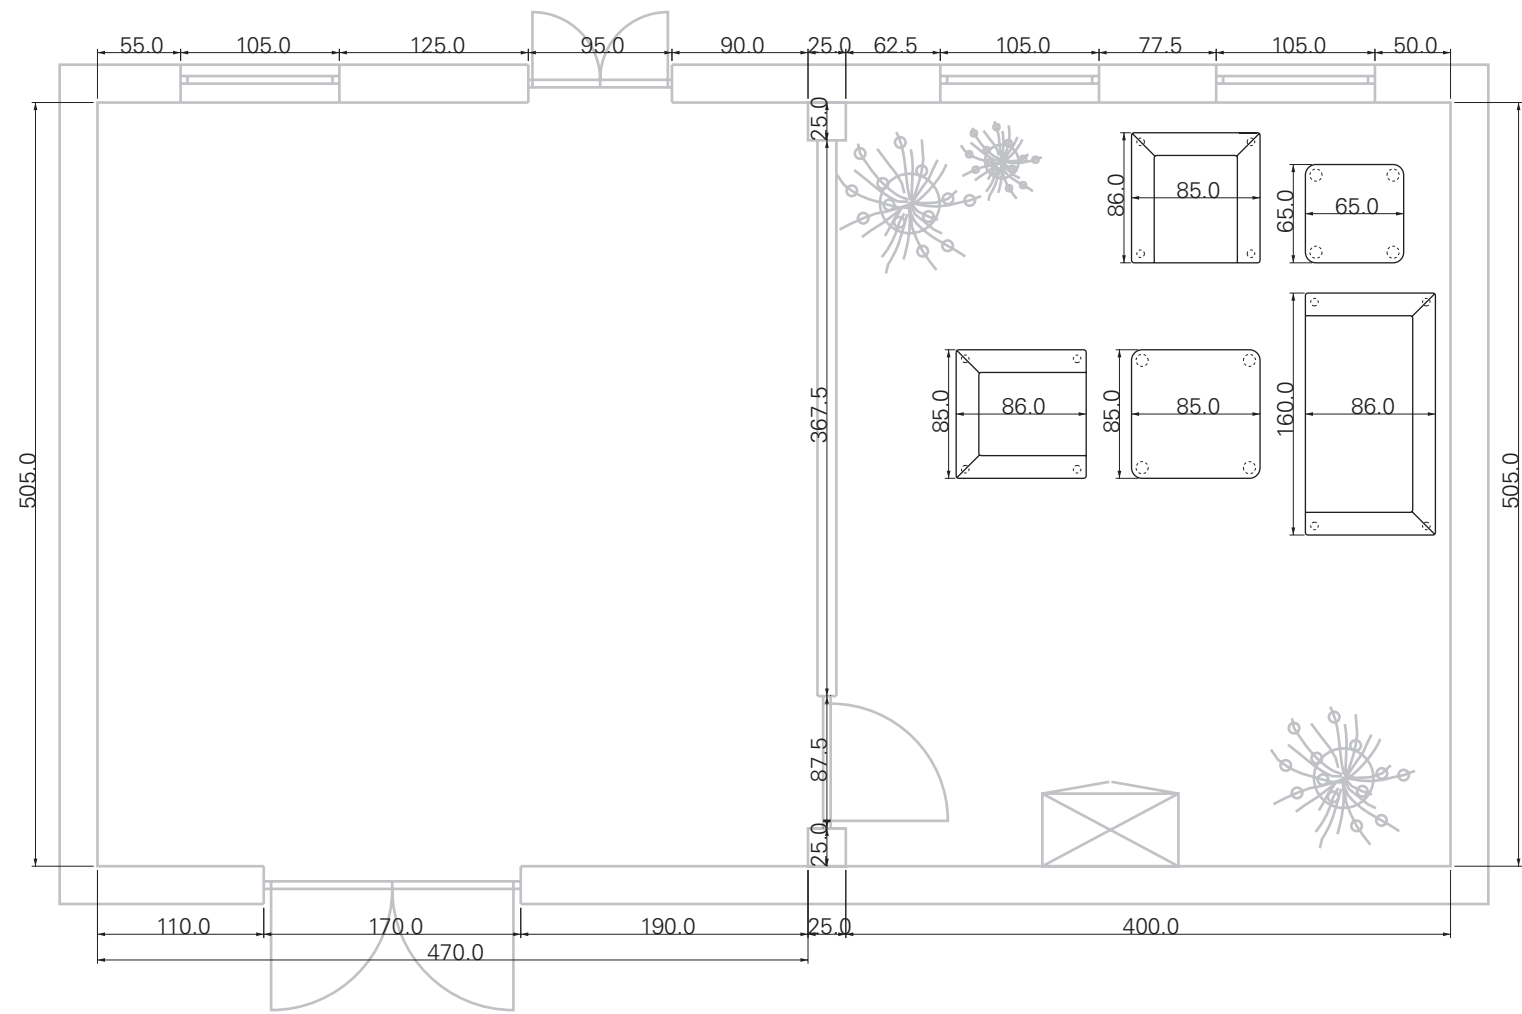

Telefon 07144 - 2040  
Telefax 07144 - 204114

www.froescher.com  
info@froescher.com

Objekt: Besprechungslounge für 4 Personen  
Variante: 1 von 2  
Maßstab: 1:50, alle Maße in cm

Für diese technischen Unterlagen behalten wir uns alle Rechte vor. Ohne unsere vorherige Zustimmung darf sie weder vervielfältigt noch Dritten zugänglich gemacht werden, und sie darf durch den Empfänger oder Dritte auch nicht in anderer Weise mißbrauchlich verwendet werden.

Viva Sessel mit Beistelltisch Corso

Beistelltisch Corso

Sofa Viva

Sessel Viva

Objekt: Besprechungslounge für 4 Personen  
 Variante: 2 von 2  
 Maßstab: 1:50, alle Maße in cm

Für diese technischen Unterlagen behalten wir uns alle Rechte vor.  
 Ohne unsere vorherige Zustimmung darf sie weder vervielfältigt  
 noch Dritten zugänglich gemacht werden, und sie darf durch den  
 Empfänger oder Dritte auch nicht in anderer Weise mißbrauchlich  
 verwendet werden.