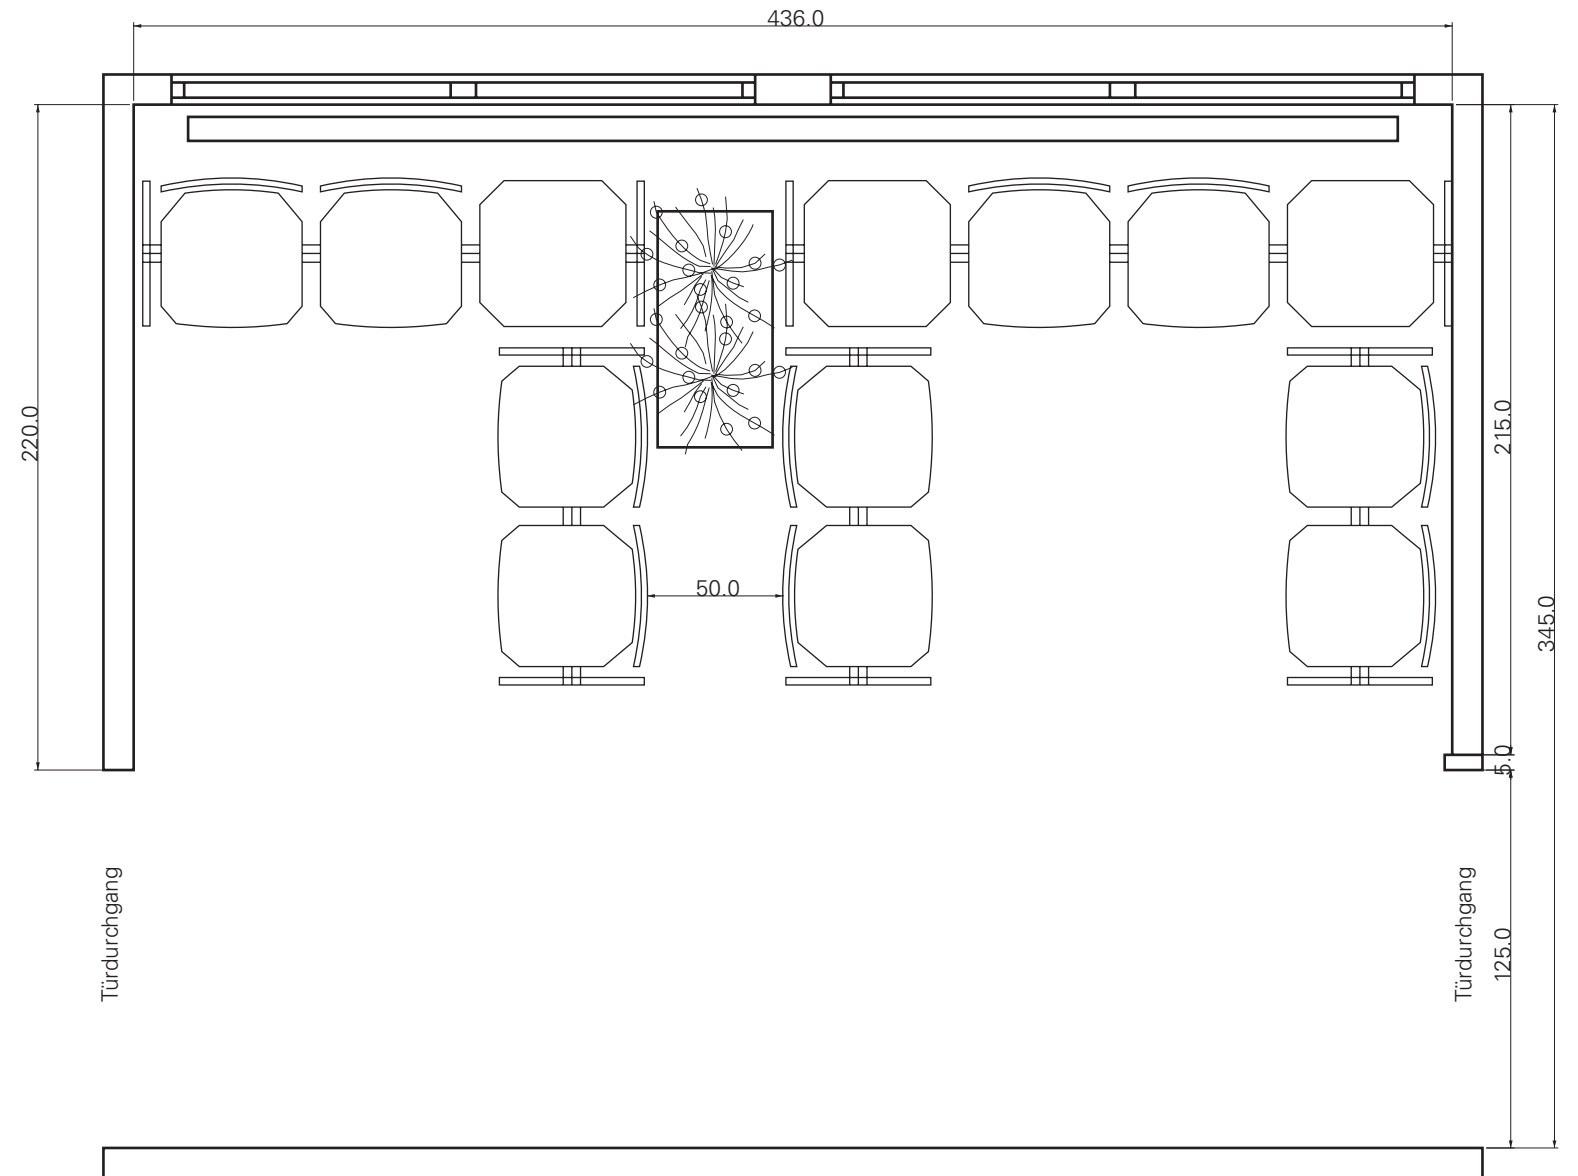

Rio Banksystem

Rio Banksystem mit Ablagefläche und Schreibtislar

Rio Banksystem mit Armlehnen

Objekt: Wartebereich mit 10 Sitzplätzen
 Variante: 1 von 1
 Maßstab: 1: 25, alle Maße in cm

Für diese technischen Unterlagen behalten wir uns alle Rechte vor. Ohne unsere vorherige Zustimmung darf sie weder vervielfältigt noch Dritten zugänglich gemacht werden, und sie darf durch den Empfänger oder Dritte auch nicht in anderer Weise mißbrauchlich verwendet werden.