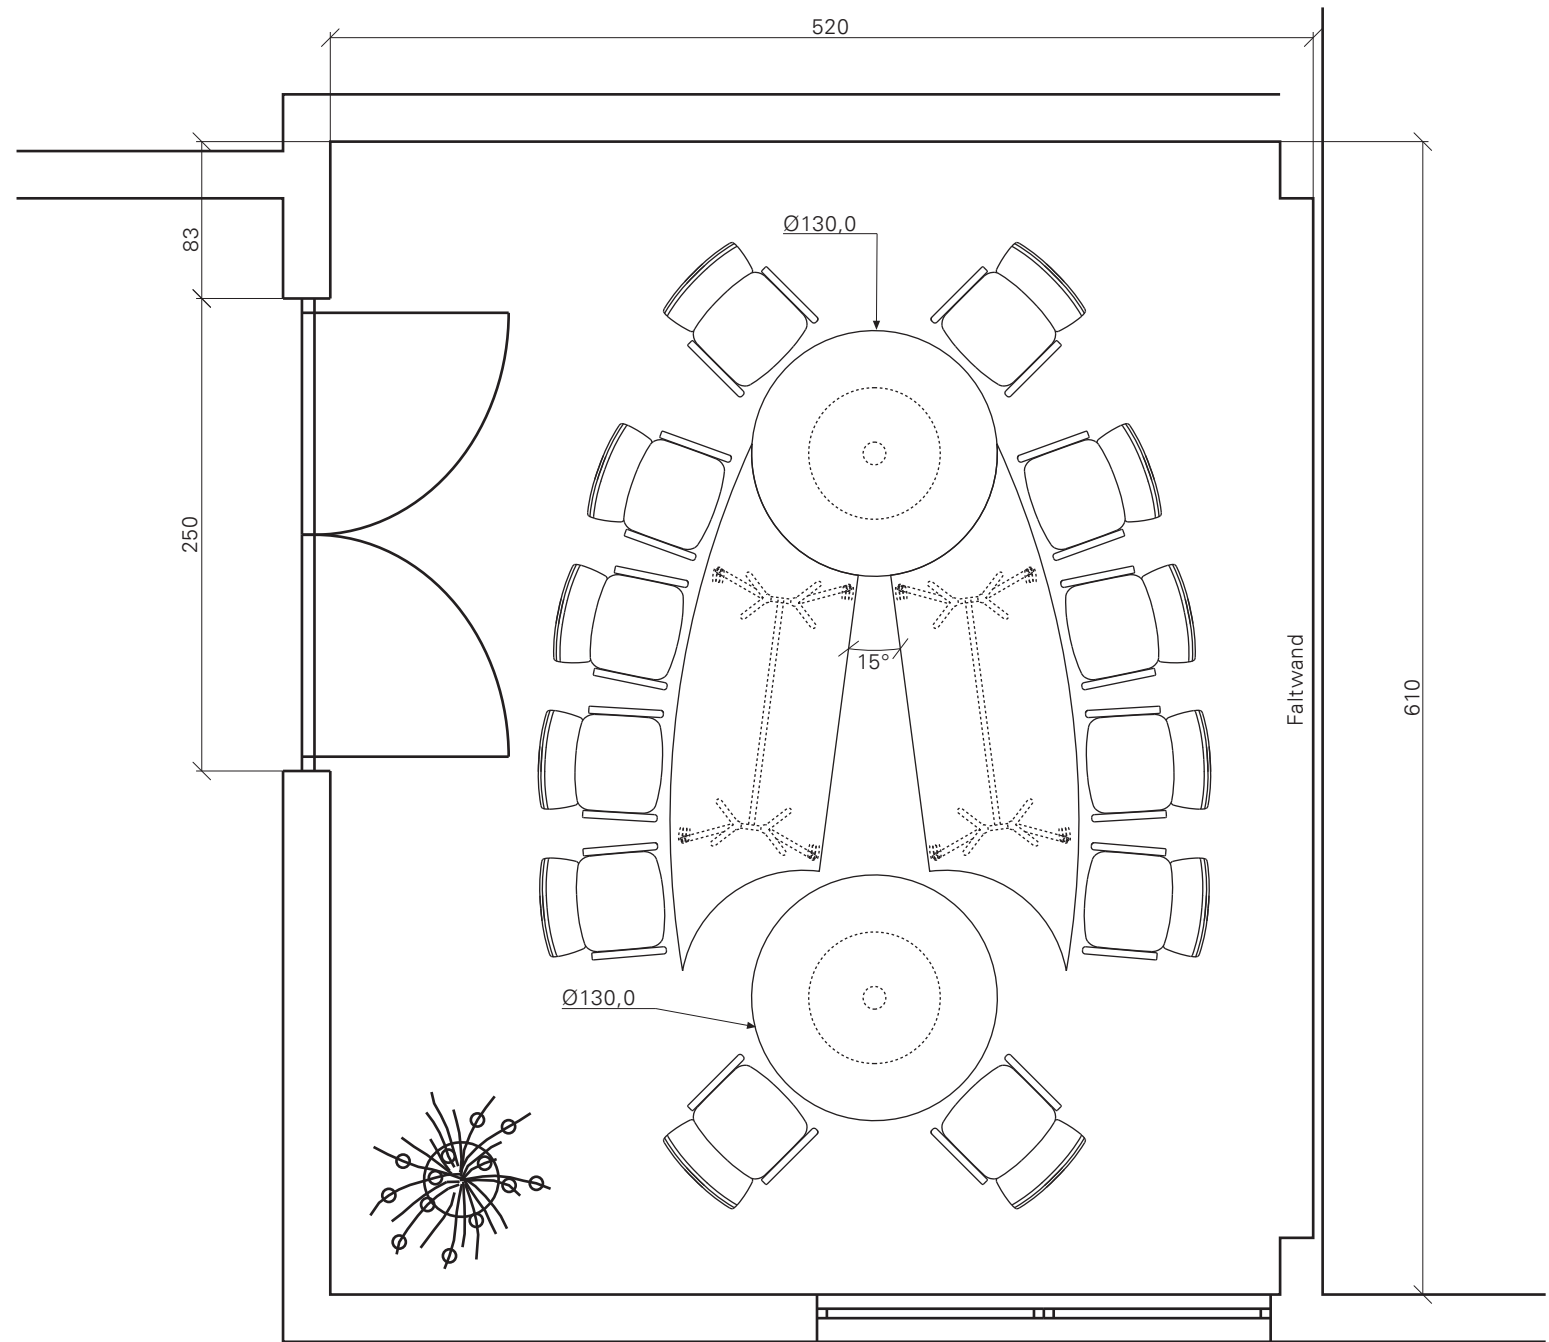

VCT Tischanlage geschlossen

VCT Tischanlage geöffnet

Pharao Swinger Hochlehner

PharaoNet Swinger

Objekt: VideoConferenceTable, geschlossen  
 Variante: 1 von 3  
 Maßstab: 1: 40, alle Maße in cm

Für diese technischen Unterlagen behalten wir uns alle Rechte vor. Ohne unsere vorherige Zustimmung darf sie weder vervielfältigt noch Dritten zugänglich gemacht werden, und sie darf durch den Empfänger oder Dritte auch nicht in anderer Weise mißbrauchlich verwendet werden.

VCT Tischanlage geöffnet

Pharao Swinger Hochlehner

PharaoNet Swinger

Objekt: VideoConferenceTable, geöffnet  
 Variante: 1 von 3  
 Maßstab: 1: 40, alle Maße in cm

Für diese technischen Unterlagen behalten wir uns alle Rechte vor. Ohne unsere vorherige Zustimmung darf sie weder vervielfältigt noch Dritten zugänglich gemacht werden, und sie darf durch den Empfänger oder Dritte auch nicht in anderer Weise mißbrauchlich verwertet werden.

VCT Tischanlage geöffnet

Pharao Swinger Hochlehner

PharaoNet Swinger

Objekt: VideoConferenceTable, geschlossen  
 Variante: 2 von 3  
 Maßstab: 1: 40, alle Maße in cm

Für diese technischen Unterlagen behalten wir uns alle Rechte vor. Ohne unsere vorherige Zustimmung darf sie weder vervielfältigt noch Dritten zugänglich gemacht werden, und sie darf durch den Empfänger oder Dritte auch nicht in anderer Weise mißbrauchlich verwertet werden.

VCT Tischanlage geöffnet

Pharao Swinger Hochlehner

PharaoNet Swinger

Objekt: VideoConferenceTable, geöffnet  
 Variante: 2 von 3  
 Maßstab: 1: 40, alle Maße in cm

Für diese technischen Unterlagen behalten wir uns alle Rechte vor. Ohne unsere vorherige Zustimmung darf sie weder vervielfältigt noch Dritten zugänglich gemacht werden, und sie darf durch den Empfänger oder Dritte auch nicht in anderer Weise mißbräuchlich verwendet werden.