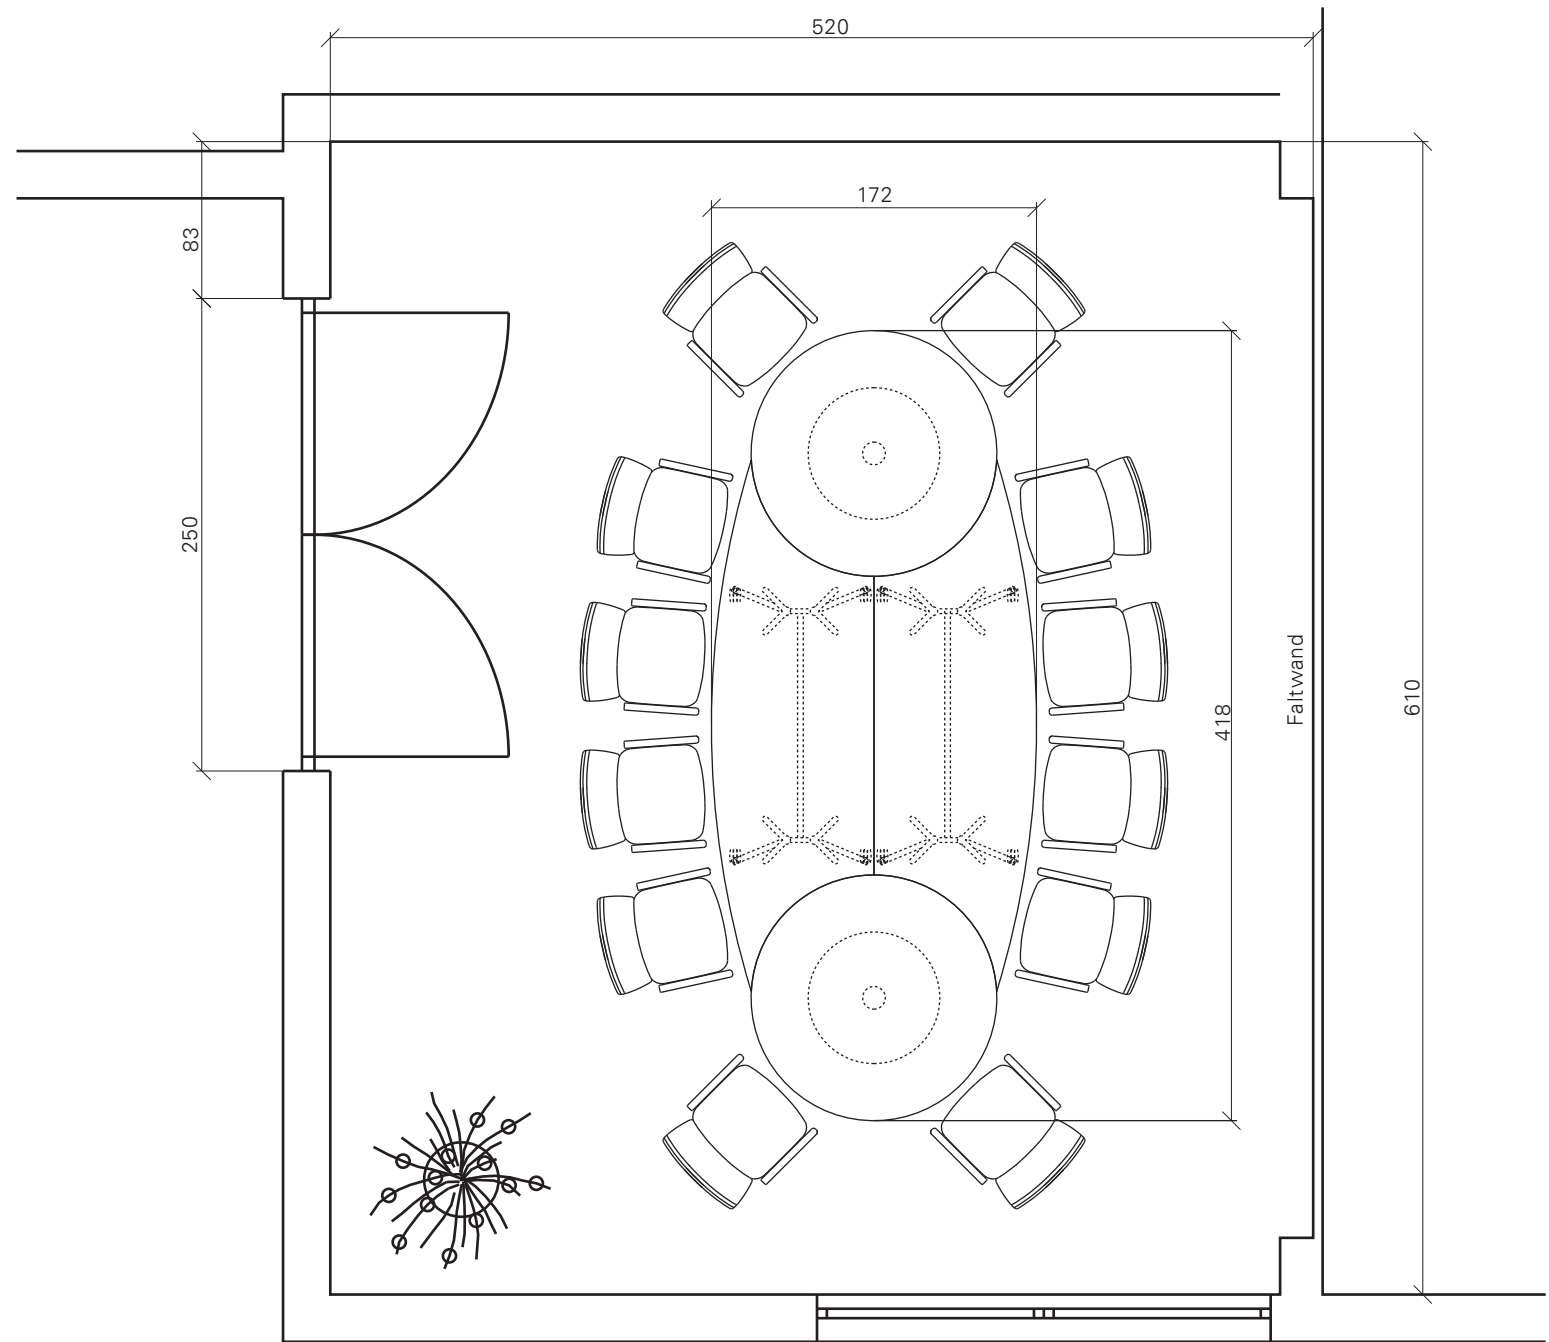

VCT Tischanlage geschlossen

VCT Tischanlage geöffnet

Pharao Swinger Hochlehner

PharaoNet Swinger

Objekt: VideoConferenceTable, geschlossen  
 Variante: 1 von 3  
 Maßstab: 1: 40, alle Maße in cm

Für diese technischen Unterlagen behalten wir uns alle Rechte vor. Ohne unsere vorherige Zustimmung darf sie weder vervielfältigt noch Dritten zugänglich gemacht werden, und sie darf durch den Empfänger oder Dritte auch nicht in anderer Weise mißbrauchlich verwendet werden.

VCT Tischanlage geöffnet

Pharao Swinger Hochlehner

PharaoNet Swinger

Objekt: VideoConferenceTable, geöffnet  
 Variante: 1 von 3  
 Maßstab: 1: 40, alle Maße in cm

Für diese technischen Unterlagen behalten wir uns alle Rechte vor. Ohne unsere vorherige Zustimmung darf sie weder vervielfältigt noch Dritten zugänglich gemacht werden, und sie darf durch den Empfänger oder Dritte auch nicht in anderer Weise mißbrauchlich verwertet werden.

VCT Tischanlage geöffnet

Pharao Swinger Hochlehner

PharaoNet Swinger

Objekt: VideoConferenceTable, geschlossen  
 Variante: 2 von 3  
 Maßstab: 1: 40, alle Maße in cm

Für diese technischen Unterlagen behalten wir uns alle Rechte vor. Ohne unsere vorherige Zustimmung darf sie weder vervielfältigt noch Dritten zugänglich gemacht werden, und sie darf durch den Empfänger oder Dritte auch nicht in anderer Weise mißbrauchlich verwertet werden.

VCT Tischanlage geöffnet

Pharao Swinger Hochlehner

PharaoNet Swinger

Objekt: VideoConferenceTable, geöffnet  
 Variante: 2 von 3  
 Maßstab: 1: 40, alle Maße in cm

Für diese technischen Unterlagen behalten wir uns alle Rechte vor. Ohne unsere vorherige Zustimmung darf sie weder vervielfältigt noch Dritten zugänglich gemacht werden, und sie darf durch den Empfänger oder Dritte auch nicht in anderer Weise mißbräuchlich verwendet werden.