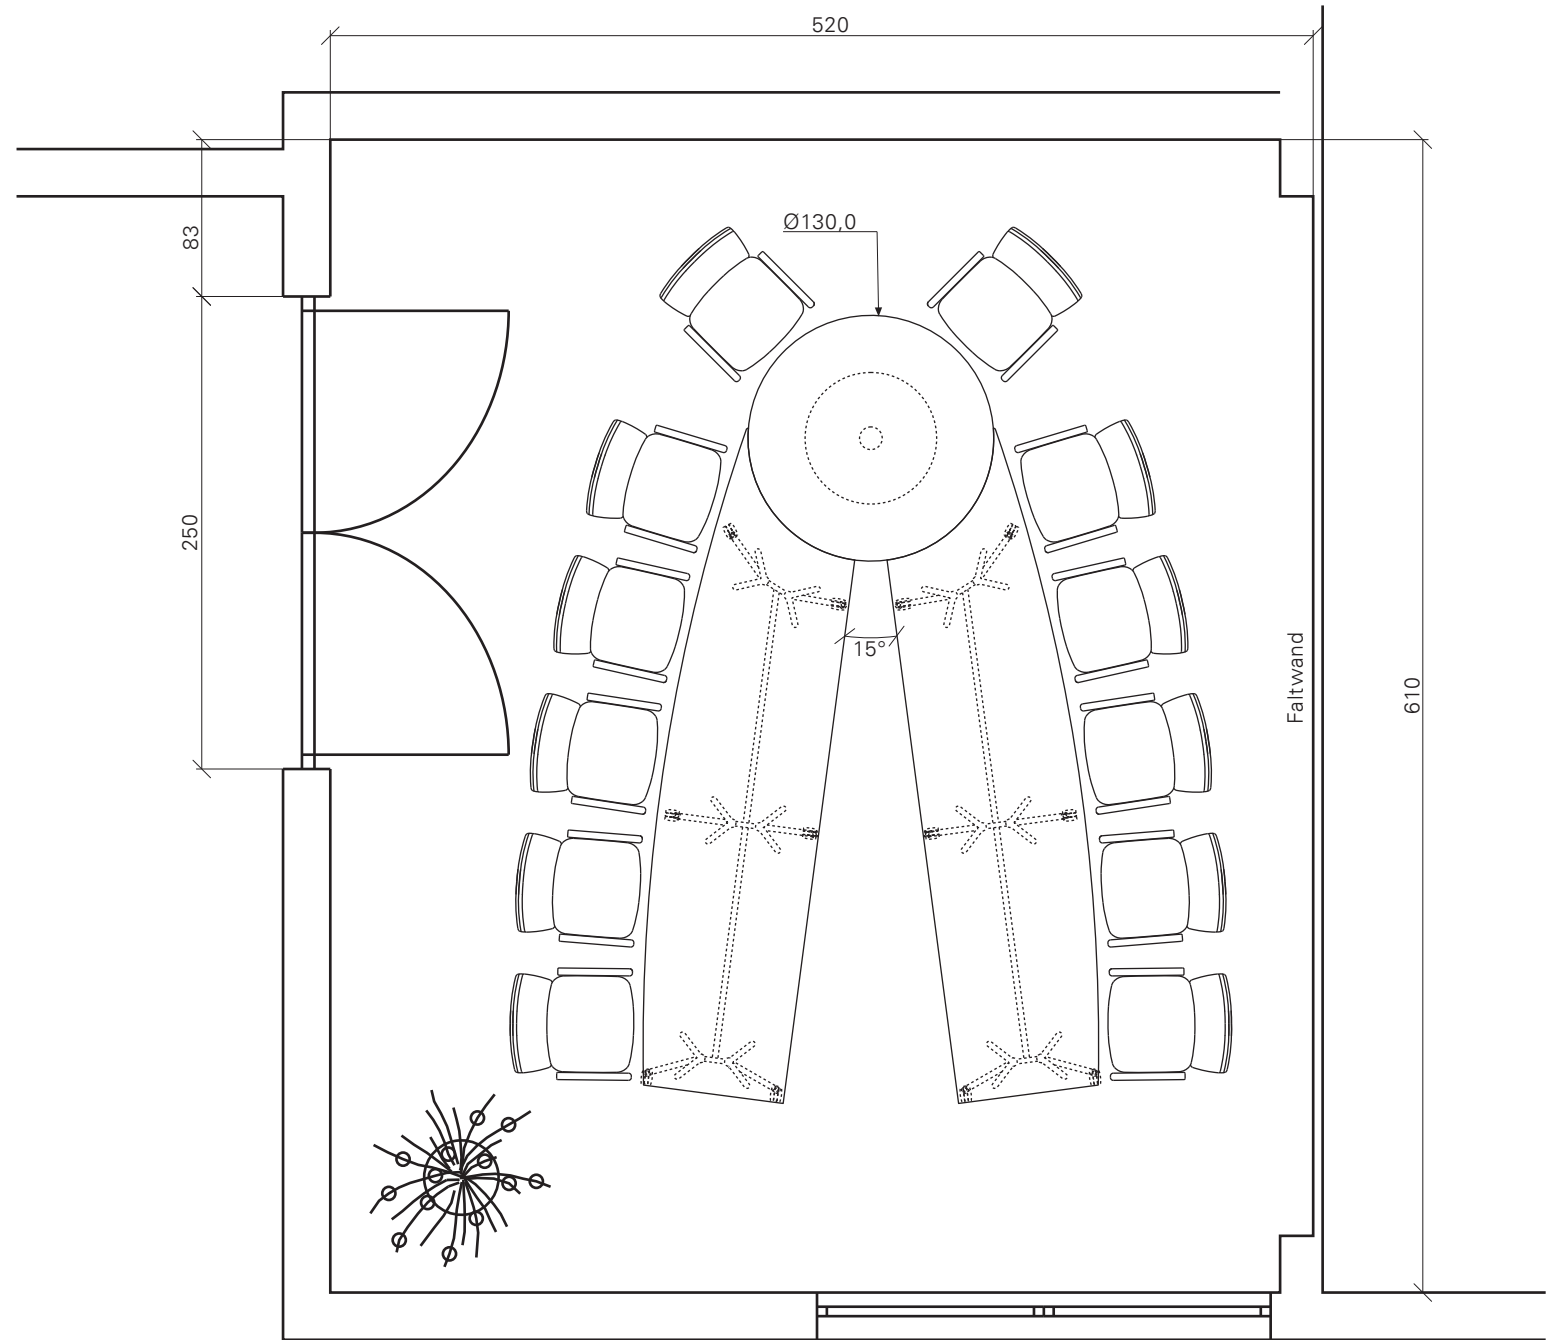

VCT Tischanlage geöffnet

Pharao Swinger Hochlehner

PharaoNet Swinger

Objekt: VideoConferenceTable, geöffnet  
 Variante: 1 von 3  
 Maßstab: 1: 40, alle Maße in cm

Für diese technischen Unterlagen behalten wir uns alle Rechte vor. Ohne unsere vorherige Zustimmung darf sie weder vervielfältigt noch Dritten zugänglich gemacht werden, und sie darf durch den Empfänger oder Dritte auch nicht in anderer Weise mißbrauchlich verwertet werden.

VCT Tischanlage geöffnet

Pharao Swinger Hochlehner

PharaoNet Swinger

Objekt: VideoConferenceTable, geschlossen  
 Variante: 2 von 3  
 Maßstab: 1: 40, alle Maße in cm

Für diese technischen Unterlagen behalten wir uns alle Rechte vor. Ohne unsere vorherige Zustimmung darf sie weder vervielfältigt noch Dritten zugänglich gemacht werden, und sie darf durch den Empfänger oder Dritte auch nicht in anderer Weise mißbrauchlich verwertet werden.

VCT Tischanlage geöffnet

Pharao Swinger Hochlehner

PharaoNet Swinger

Objekt: VideoConferenceTable, geöffnet  
 Variante: 2 von 3  
 Maßstab: 1: 40, alle Maße in cm

Für diese technischen Unterlagen behalten wir uns alle Rechte vor. Ohne unsere vorherige Zustimmung darf sie weder vervielfältigt noch Dritten zugänglich gemacht werden, und sie darf durch den Empfänger oder Dritte auch nicht in anderer Weise mißbräuchlich verwendet werden.

Teso Tischanlage

Pharao Swinger Hochlehner

PharaoNet Swinger

Objekt: Teso Tischanlage  
 Variante: 3 von 3  
 Maßstab: 1: 40, alle Maße in cm

Für diese technischen Unterlagen behalten wir uns alle Rechte vor. Ohne unsere vorherige Zustimmung darf sie weder vervielfältigt noch Dritten zugänglich gemacht werden, und sie darf durch den Empfänger oder Dritte auch nicht in anderer Weise mißbräuchlich verwertet werden.