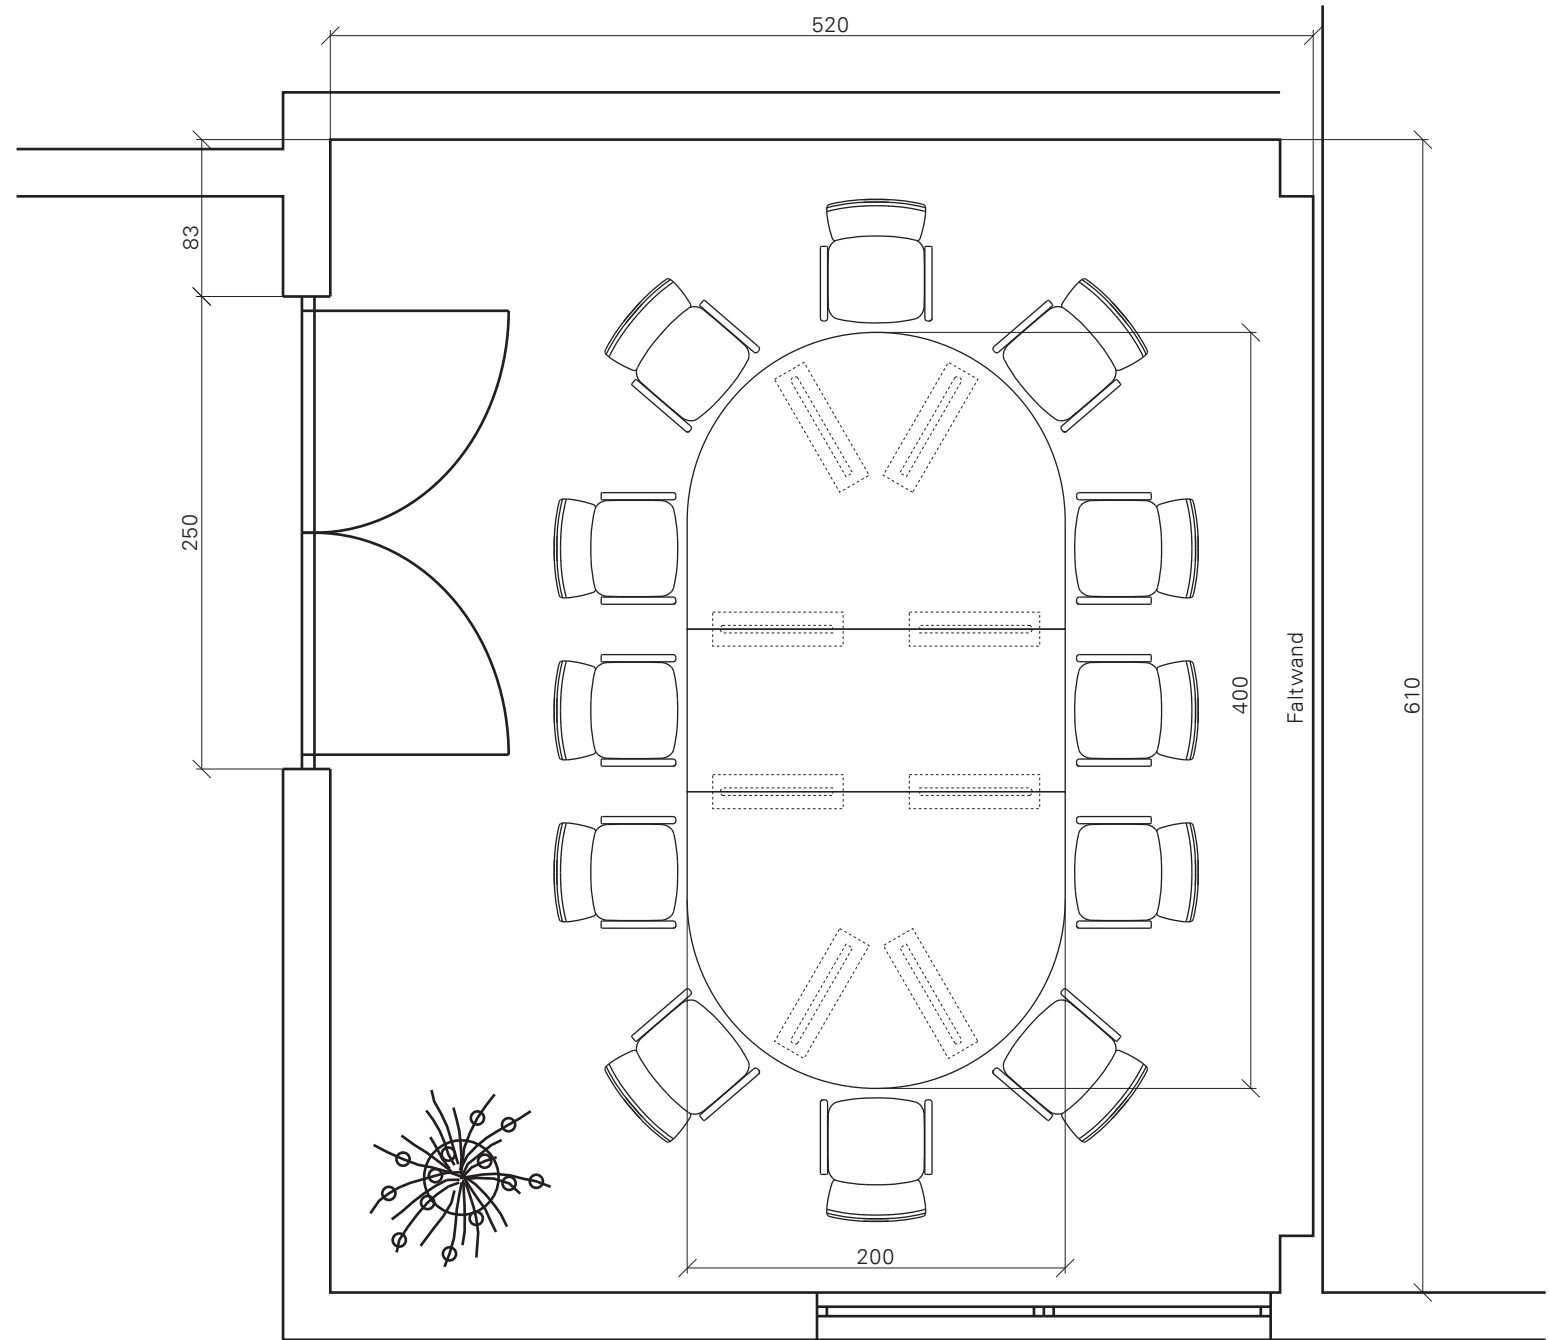

VCT Tischanlage geöffnet

Pharao Swinger Hochlehner

PharaoNet Swinger

Objekt: VideoConferenceTable, geöffnet  
 Variante: 2 von 3  
 Maßstab: 1: 40, alle Maße in cm

Für diese technischen Unterlagen behalten wir uns alle Rechte vor. Ohne unsere vorherige Zustimmung darf sie weder vervielfältigt noch Dritten zugänglich gemacht werden, und sie darf durch den Empfänger oder Dritte auch nicht in anderer Weise mißbräuchlich verwendet werden.

Teso Tischanlage

Pharao Swinger Hochlehner

PharaoNet Swinger

Objekt: Teso Tischanlage  
 Variante: 3 von 3  
 Maßstab: 1: 40, alle Maße in cm

Für diese technischen Unterlagen behalten wir uns alle Rechte vor. Ohne unsere vorherige Zustimmung darf sie weder vervielfältigt noch Dritten zugänglich gemacht werden, und sie darf durch den Empfänger oder Dritte auch nicht in anderer Weise mißbräuchlich verwertet werden.

Teso Tischanlage

Pharao Swinger Hochlehner

PharaoNet Swinger

Objekt: Teso Tischanlage  
 Variante: 3 von 3  
 Maßstab: 1: 40, alle Maße in cm

Für diese technischen Unterlagen behalten wir uns alle Rechte vor. Ohne unsere vorherige Zustimmung darf sie weder vervielfältigt noch Dritten zugänglich gemacht werden, und sie darf durch den Empfänger oder Dritte auch nicht in anderer Weise mißbräuchlich verwendet werden.

Teso Tischanlage

Pharao Swinger Hochlehner

PharaoNet Swinger

Objekt: Teso Tischanlage  
 Variante: 3 von 3  
 Maßstab: 1: 40, alle Maße in cm

Für diese technischen Unterlagen behalten wir uns alle Rechte vor. Ohne unsere vorherige Zustimmung darf sie weder vervielfältigt noch Dritten zugänglich gemacht werden, und sie darf durch den Empfänger oder Dritte auch nicht in anderer Weise mißbraucht oder verwertet werden.