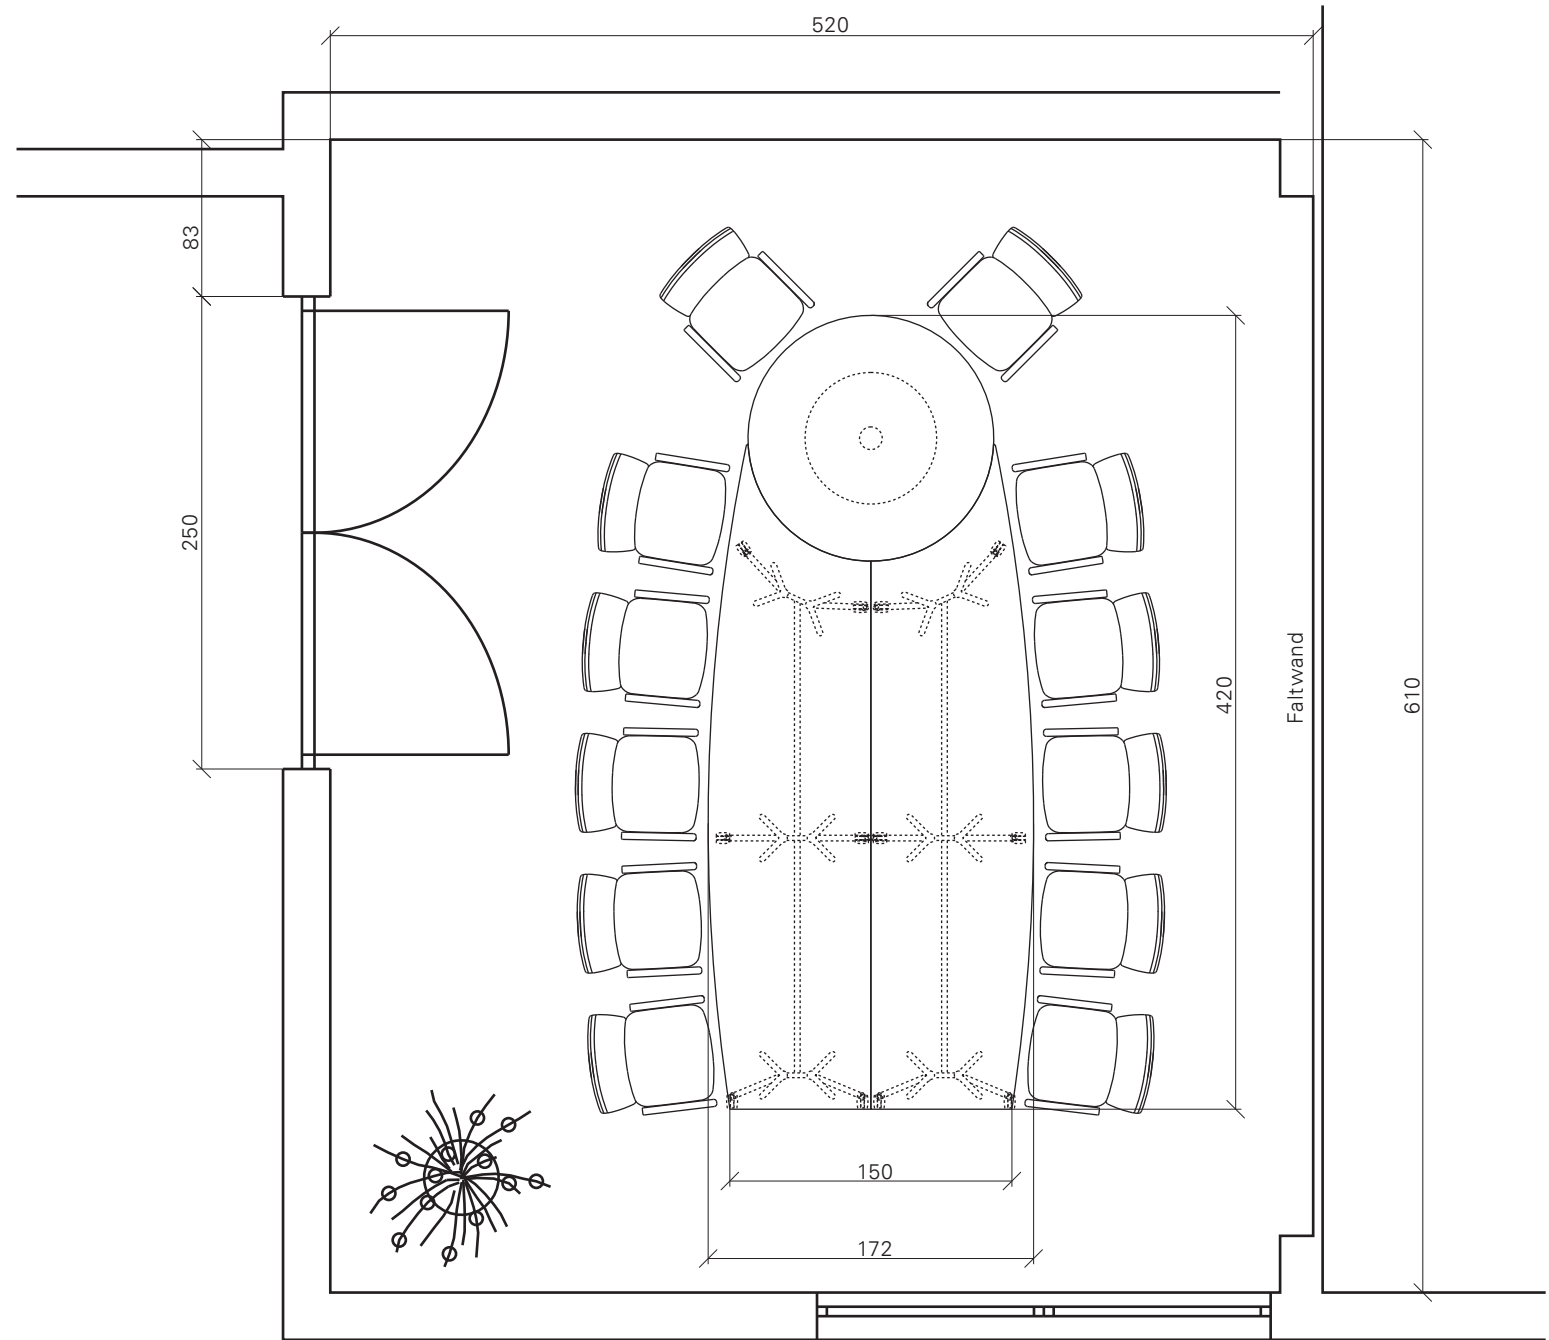

VCT Tischanlage geschlossen

VCT Tischanlage geöffnet

Pharao Swinger Hochlehner

PharaoNet Swinger

Objekt: VideoConferenceTable, geschlossen  
 Variante: 1 von 3  
 Maßstab: 1: 40, alle Maße in cm

Für diese technischen Unterlagen behalten wir uns alle Rechte vor. Ohne unsere vorherige Zustimmung darf sie weder vervielfältigt noch Dritten zugänglich gemacht werden, und sie darf durch den Empfänger oder Dritte auch nicht in anderer Weise mißbrauchlich verwendet werden.

VCT Tischanlage geöffnet

Pharao Swinger Hochlehner

PharaoNet Swinger

Objekt: VideoConferenceTable, geöffnet  
 Variante: 1 von 3  
 Maßstab: 1: 40, alle Maße in cm

Für diese technischen Unterlagen behalten wir uns alle Rechte vor. Ohne unsere vorherige Zustimmung darf sie weder vervielfältigt noch Dritten zugänglich gemacht werden, und sie darf durch den Empfänger oder Dritte auch nicht in anderer Weise mißbrauchlich verwertet werden.

VCT Tischanlage geöffnet

Pharao Swinger Hochlehner

PharaoNet Swinger

Objekt: VideoConferenceTable, geschlossen  
 Variante: 2 von 3  
 Maßstab: 1: 40, alle Maße in cm

Für diese technischen Unterlagen behalten wir uns alle Rechte vor. Ohne unsere vorherige Zustimmung darf sie weder vervielfältigt noch Dritten zugänglich gemacht werden, und sie darf durch den Empfänger oder Dritte auch nicht in anderer Weise mißbrauchlich verwertet werden.

VCT Tischanlage geöffnet

Pharao Swinger Hochlehner

PharaoNet Swinger

Objekt: VideoConferenceTable, geöffnet  
 Variante: 2 von 3  
 Maßstab: 1: 40, alle Maße in cm

Für diese technischen Unterlagen behalten wir uns alle Rechte vor. Ohne unsere vorherige Zustimmung darf sie weder vervielfältigt noch Dritten zugänglich gemacht werden, und sie darf durch den Empfänger oder Dritte auch nicht in anderer Weise mißbräuchlich verwendet werden.