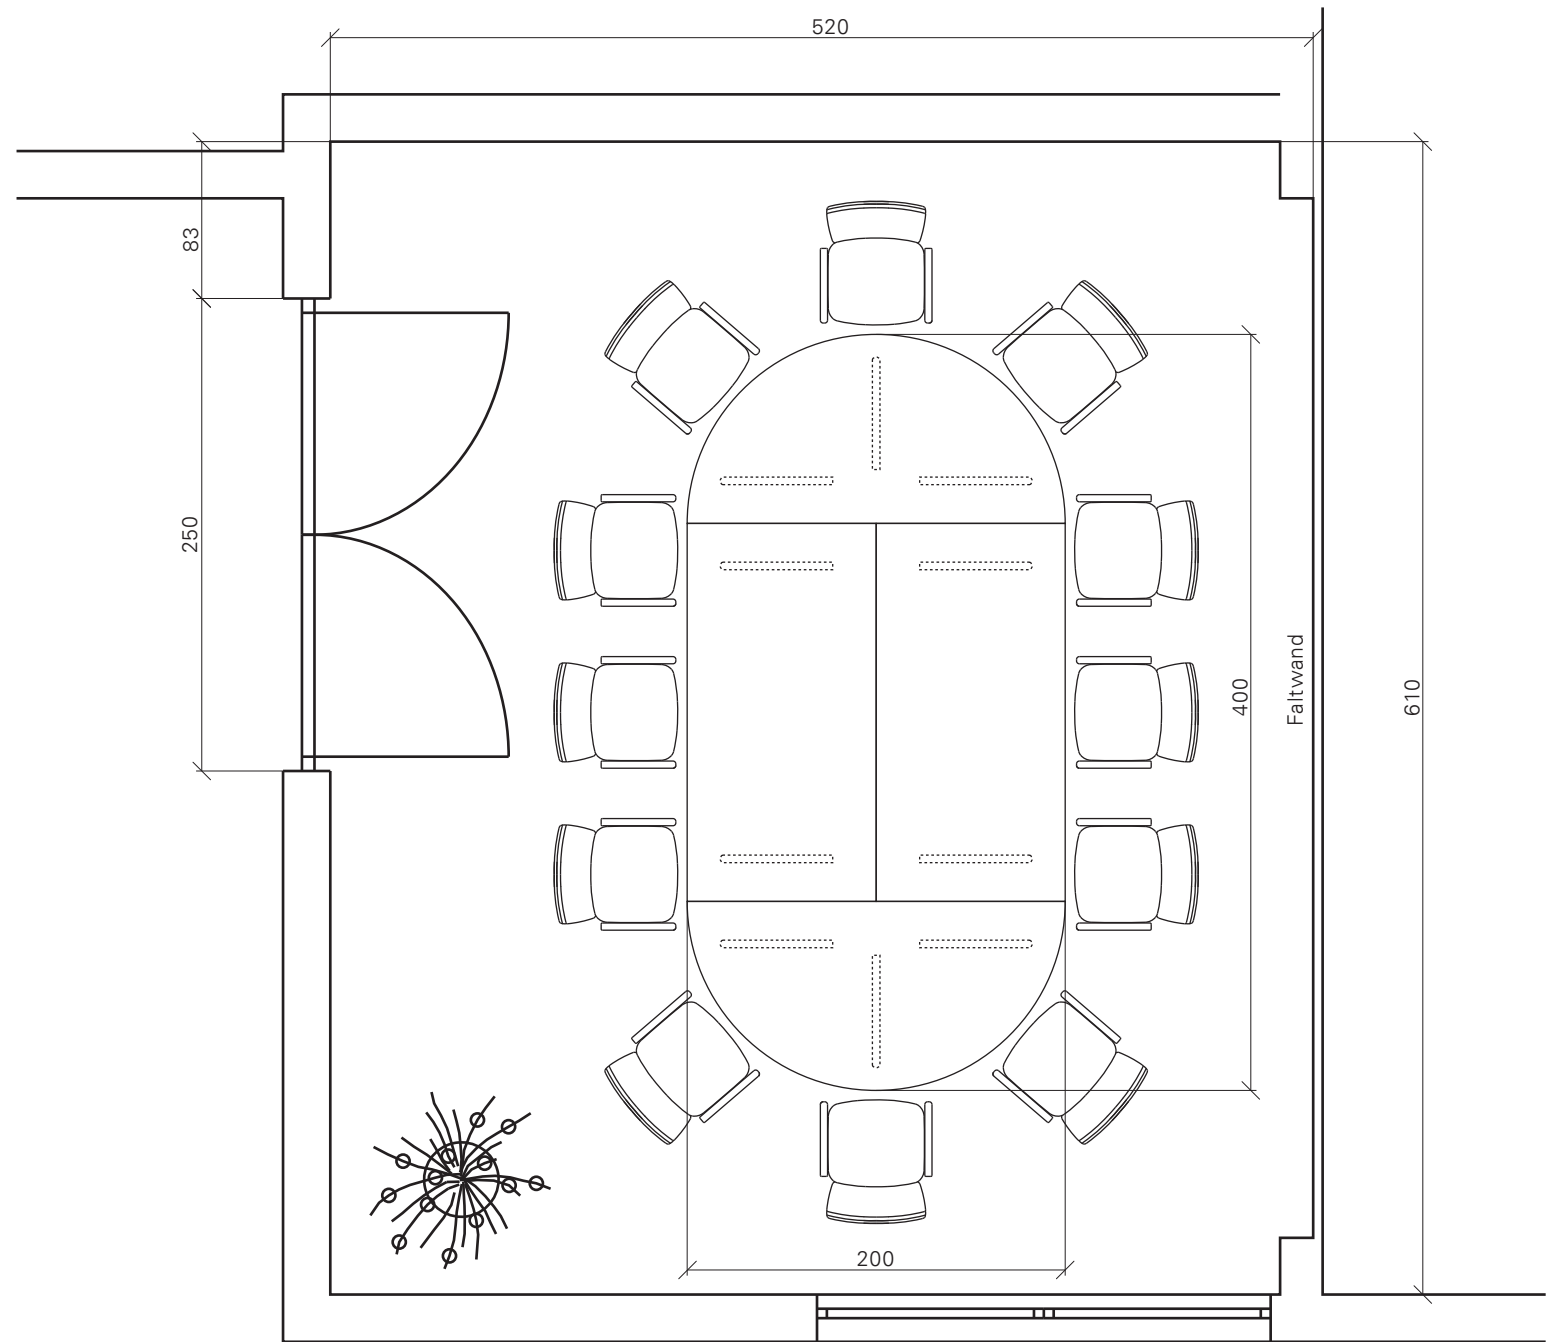

VCT Tischanlage geöffnet

Pharao Swinger Hochlehner

PharaoNet Swinger

Objekt: VideoConferenceTable, geschlossen  
 Variante: 2 von 3  
 Maßstab: 1: 40, alle Maße in cm

Für diese technischen Unterlagen behalten wir uns alle Rechte vor. Ohne unsere vorherige Zustimmung darf sie weder vervielfältigt noch Dritten zugänglich gemacht werden, und sie darf durch den Empfänger oder Dritte auch nicht in anderer Weise mißbrauchlich verwertet werden.

VCT Tischanlage geöffnet

Pharao Swinger Hochlehner

PharaoNet Swinger

Objekt: VideoConferenceTable, geöffnet  
 Variante: 2 von 3  
 Maßstab: 1: 40, alle Maße in cm

Für diese technischen Unterlagen behalten wir uns alle Rechte vor. Ohne unsere vorherige Zustimmung darf sie weder vervielfältigt noch Dritten zugänglich gemacht werden, und sie darf durch den Empfänger oder Dritte auch nicht in anderer Weise mißbräuchlich verwendet werden.

Teso Tischanlage

Pharao Swinger Hochlehner

PharaoNet Swinger

Objekt: Teso Tischanlage  
 Variante: 3 von 3  
 Maßstab: 1: 40, alle Maße in cm

Für diese technischen Unterlagen behalten wir uns alle Rechte vor. Ohne unsere vorherige Zustimmung darf sie weder vervielfältigt noch Dritten zugänglich gemacht werden, und sie darf durch den Empfänger oder Dritte auch nicht in anderer Weise mißbräuchlich verwertet werden.

Teso Tischanlage

Pharao Swinger Hochlehner

PharaoNet Swinger

Objekt: Teso Tischanlage  
 Variante: 3 von 3  
 Maßstab: 1: 40, alle Maße in cm

Für diese technischen Unterlagen behalten wir uns alle Rechte vor. Ohne unsere vorherige Zustimmung darf sie weder vervielfältigt noch Dritten zugänglich gemacht werden, und sie darf durch den Empfänger oder Dritte auch nicht in anderer Weise mißbräuchlich verwendet werden.