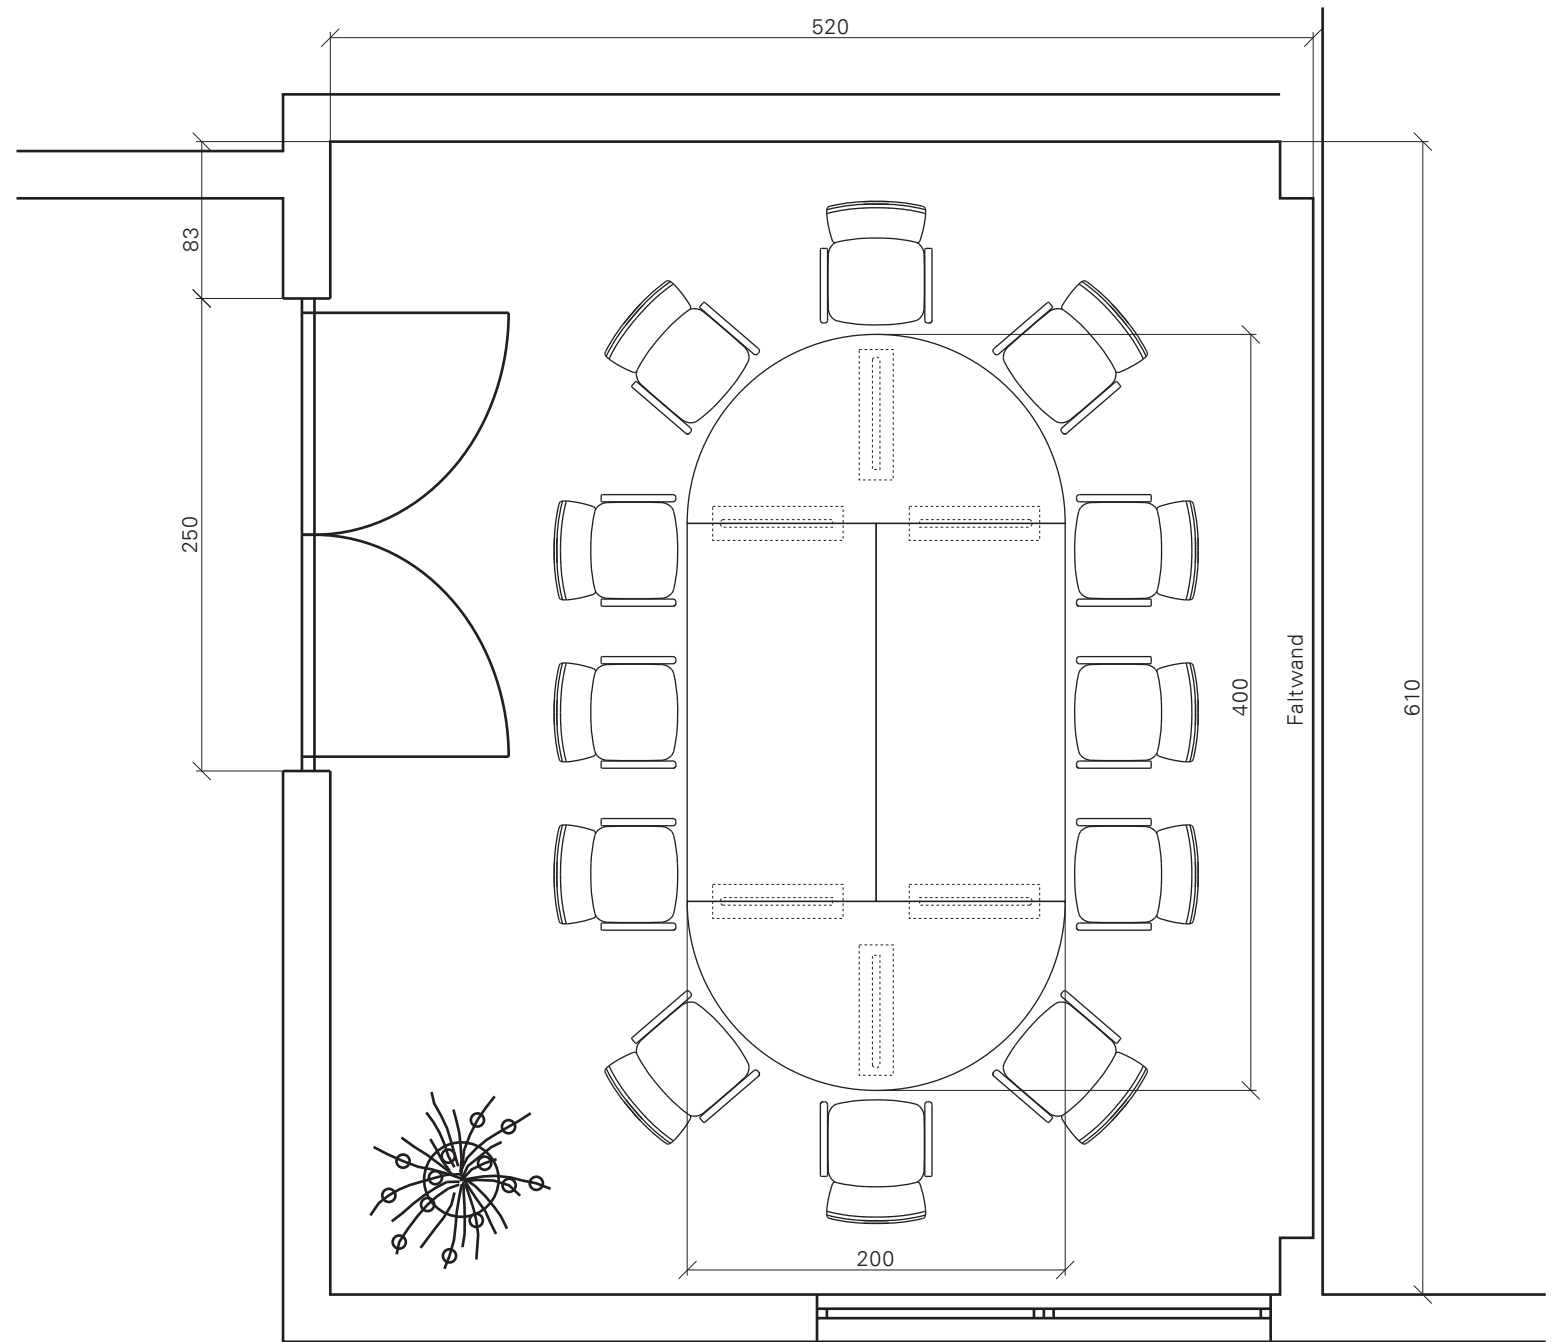

VCT Tischanlage geöffnet

Pharao Swinger Hochlehner

PharaoNet Swinger

Objekt: VideoConferenceTable, geöffnet  
 Variante: 2 von 3  
 Maßstab: 1: 40, alle Maße in cm

Für diese technischen Unterlagen behalten wir uns alle Rechte vor. Ohne unsere vorherige Zustimmung darf sie weder vervielfältigt noch Dritten zugänglich gemacht werden, und sie darf durch den Empfänger oder Dritte auch nicht in anderer Weise mißbräuchlich verwendet werden.

Teso Tischanlage

Pharao Swinger Hochlehner

PharaoNet Swinger

Objekt: Teso Tischanlage  
 Variante: 3 von 3  
 Maßstab: 1: 40, alle Maße in cm

Für diese technischen Unterlagen behalten wir uns alle Rechte vor. Ohne unsere vorherige Zustimmung darf sie weder vervielfältigt noch Dritten zugänglich gemacht werden, und sie darf durch den Empfänger oder Dritte auch nicht in anderer Weise mißbräuchlich verwertet werden.

Teso Tischanlage

Pharao Swinger Hochlehner

PharaoNet Swinger

Objekt: Teso Tischanlage  
 Variante: 3 von 3  
 Maßstab: 1: 40, alle Maße in cm

Für diese technischen Unterlagen behalten wir uns alle Rechte vor. Ohne unsere vorherige Zustimmung darf sie weder vervielfältigt noch Dritten zugänglich gemacht werden, und sie darf durch den Empfänger oder Dritte auch nicht in anderer Weise mißbräuchlich verwendet werden.

Teso Tischanlage

Pharao Swinger Hochlehner

PharaoNet Swinger

Objekt: Teso Tischanlage  
 Variante: 3 von 3  
 Maßstab: 1: 40, alle Maße in cm

Für diese technischen Unterlagen behalten wir uns alle Rechte vor. Ohne unsere vorherige Zustimmung darf sie weder vervielfältigt noch Dritten zugänglich gemacht werden, und sie darf durch den Empfänger oder Dritte auch nicht in anderer Weise mißbraucht oder verwertet werden.