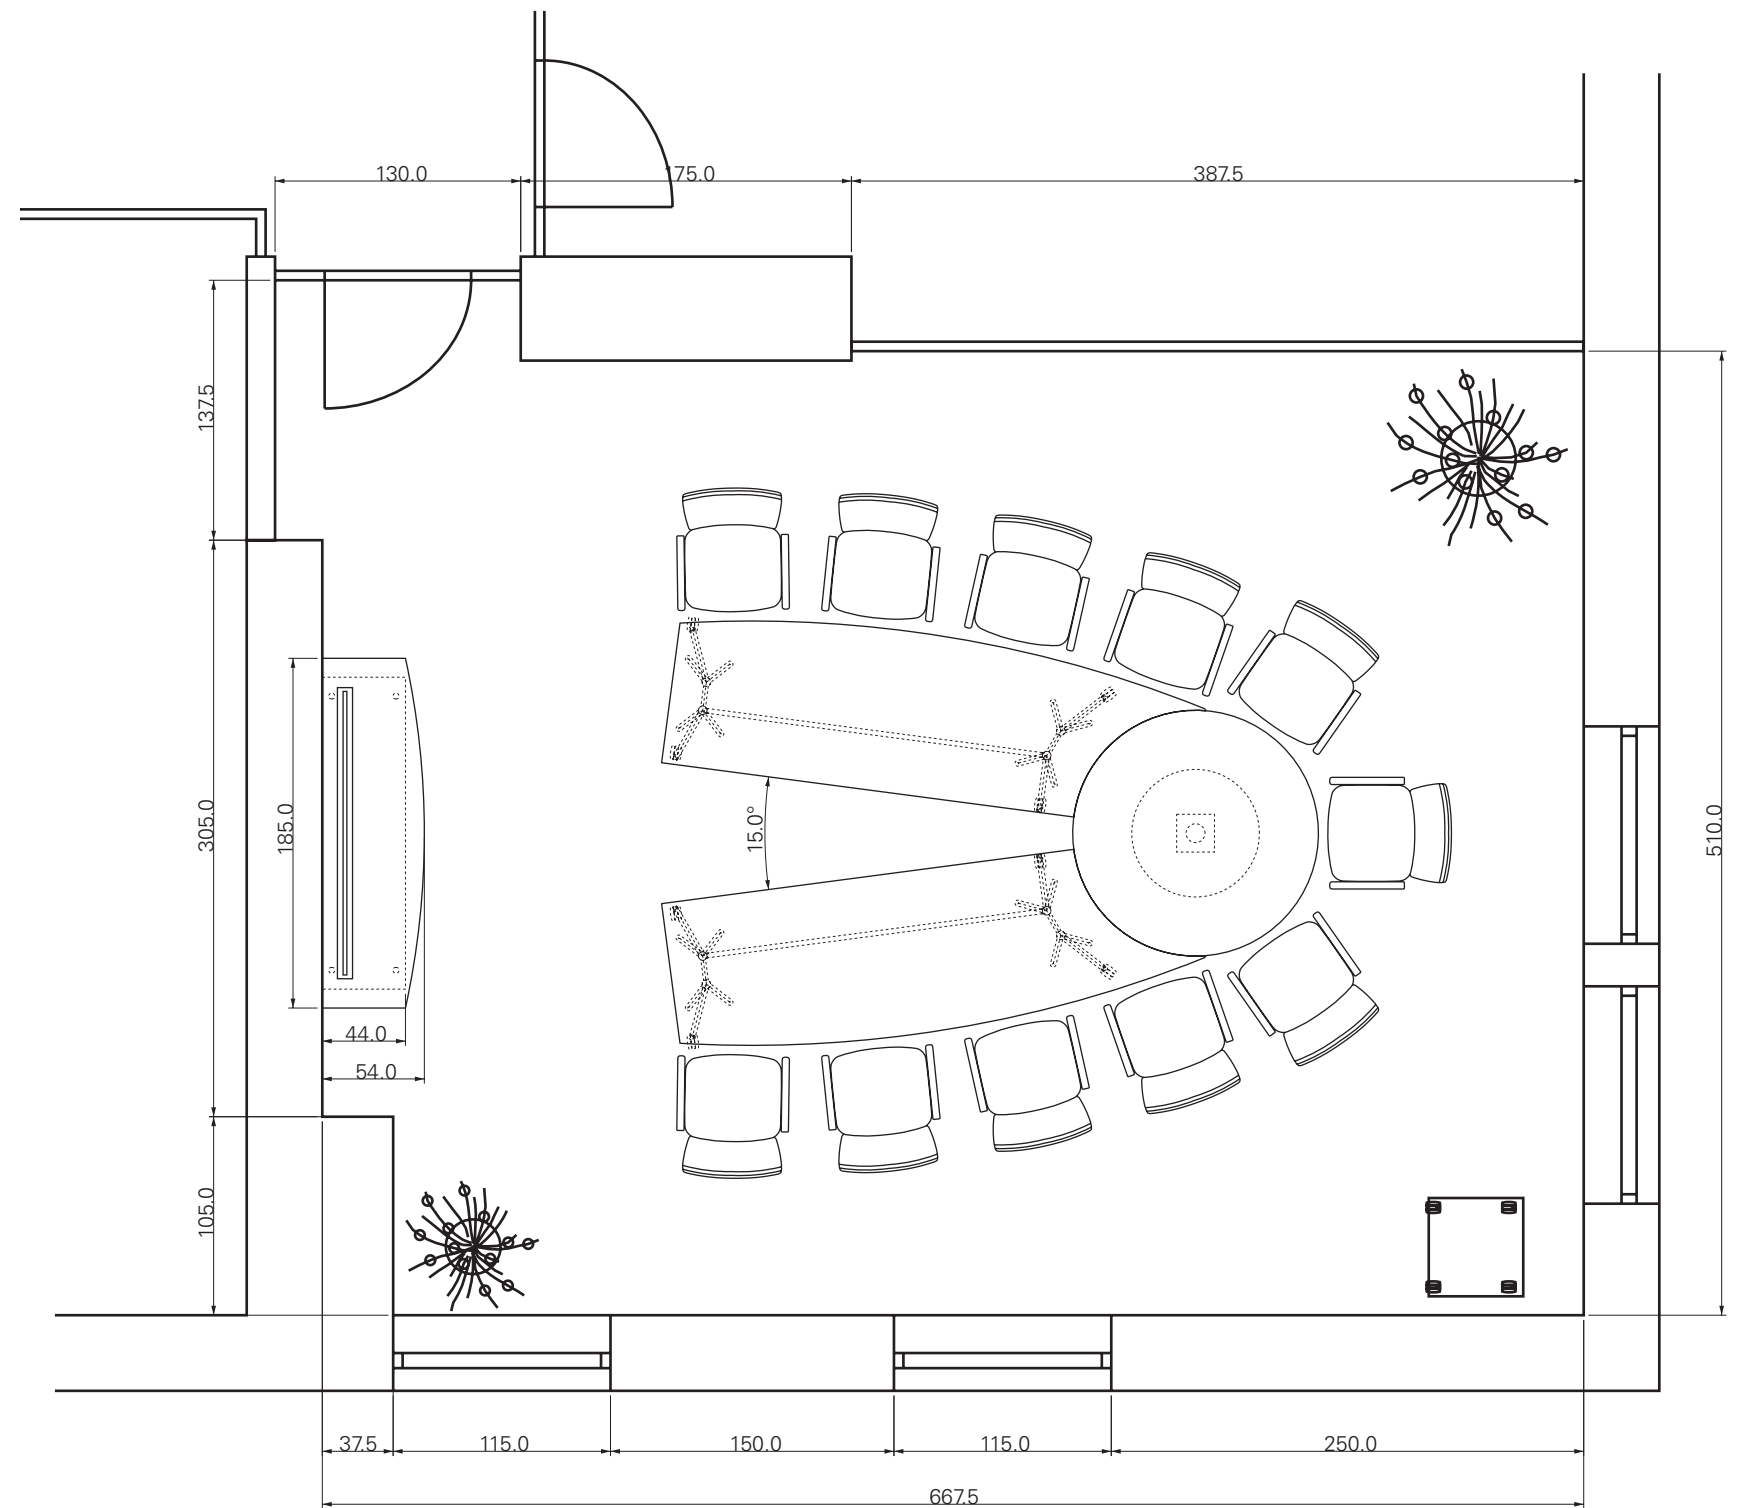

Fallon Tischgestell

VCT geschlossen mit VCB und Freischwinger Pharao

Fallon Sideboard mit geschweifter Deckplatte und eingelassener Projektionsleinwand

Kabeleinlassklappe mit VGA-, RJ45- und Stromanschluß

Fallon Sideboard mit geschweifter Deckplatte und eingelassener Projektionsleinwand

Kabeleinlassklappe mit VGA-, RJ45- und Stromanschluß

Konferenzdrehstuhl Pharao Comfort mit Armlehne, auf Gleiter

Freischwinger Pharao Comfort

Freischwinger Pharao Net mit Armlehnen

Freischwinger Pharao mit Armlehnen

Objekt: Besprechungsraum mit VCT für 11 Personen
 Variante: 1 von 2
 Maßstab: 1: 40, alle Maße in cm

Für diese technischen Unterlagen behalten wir uns alle Rechte vor. Ohne unsere vorherige Zustimmung darf sie weder vervielfältigt noch Dritten zugänglich gemacht werden, und sie darf durch den Empfänger oder Dritte auch nicht in anderer Weise mißbrauchlich verwendet werden.