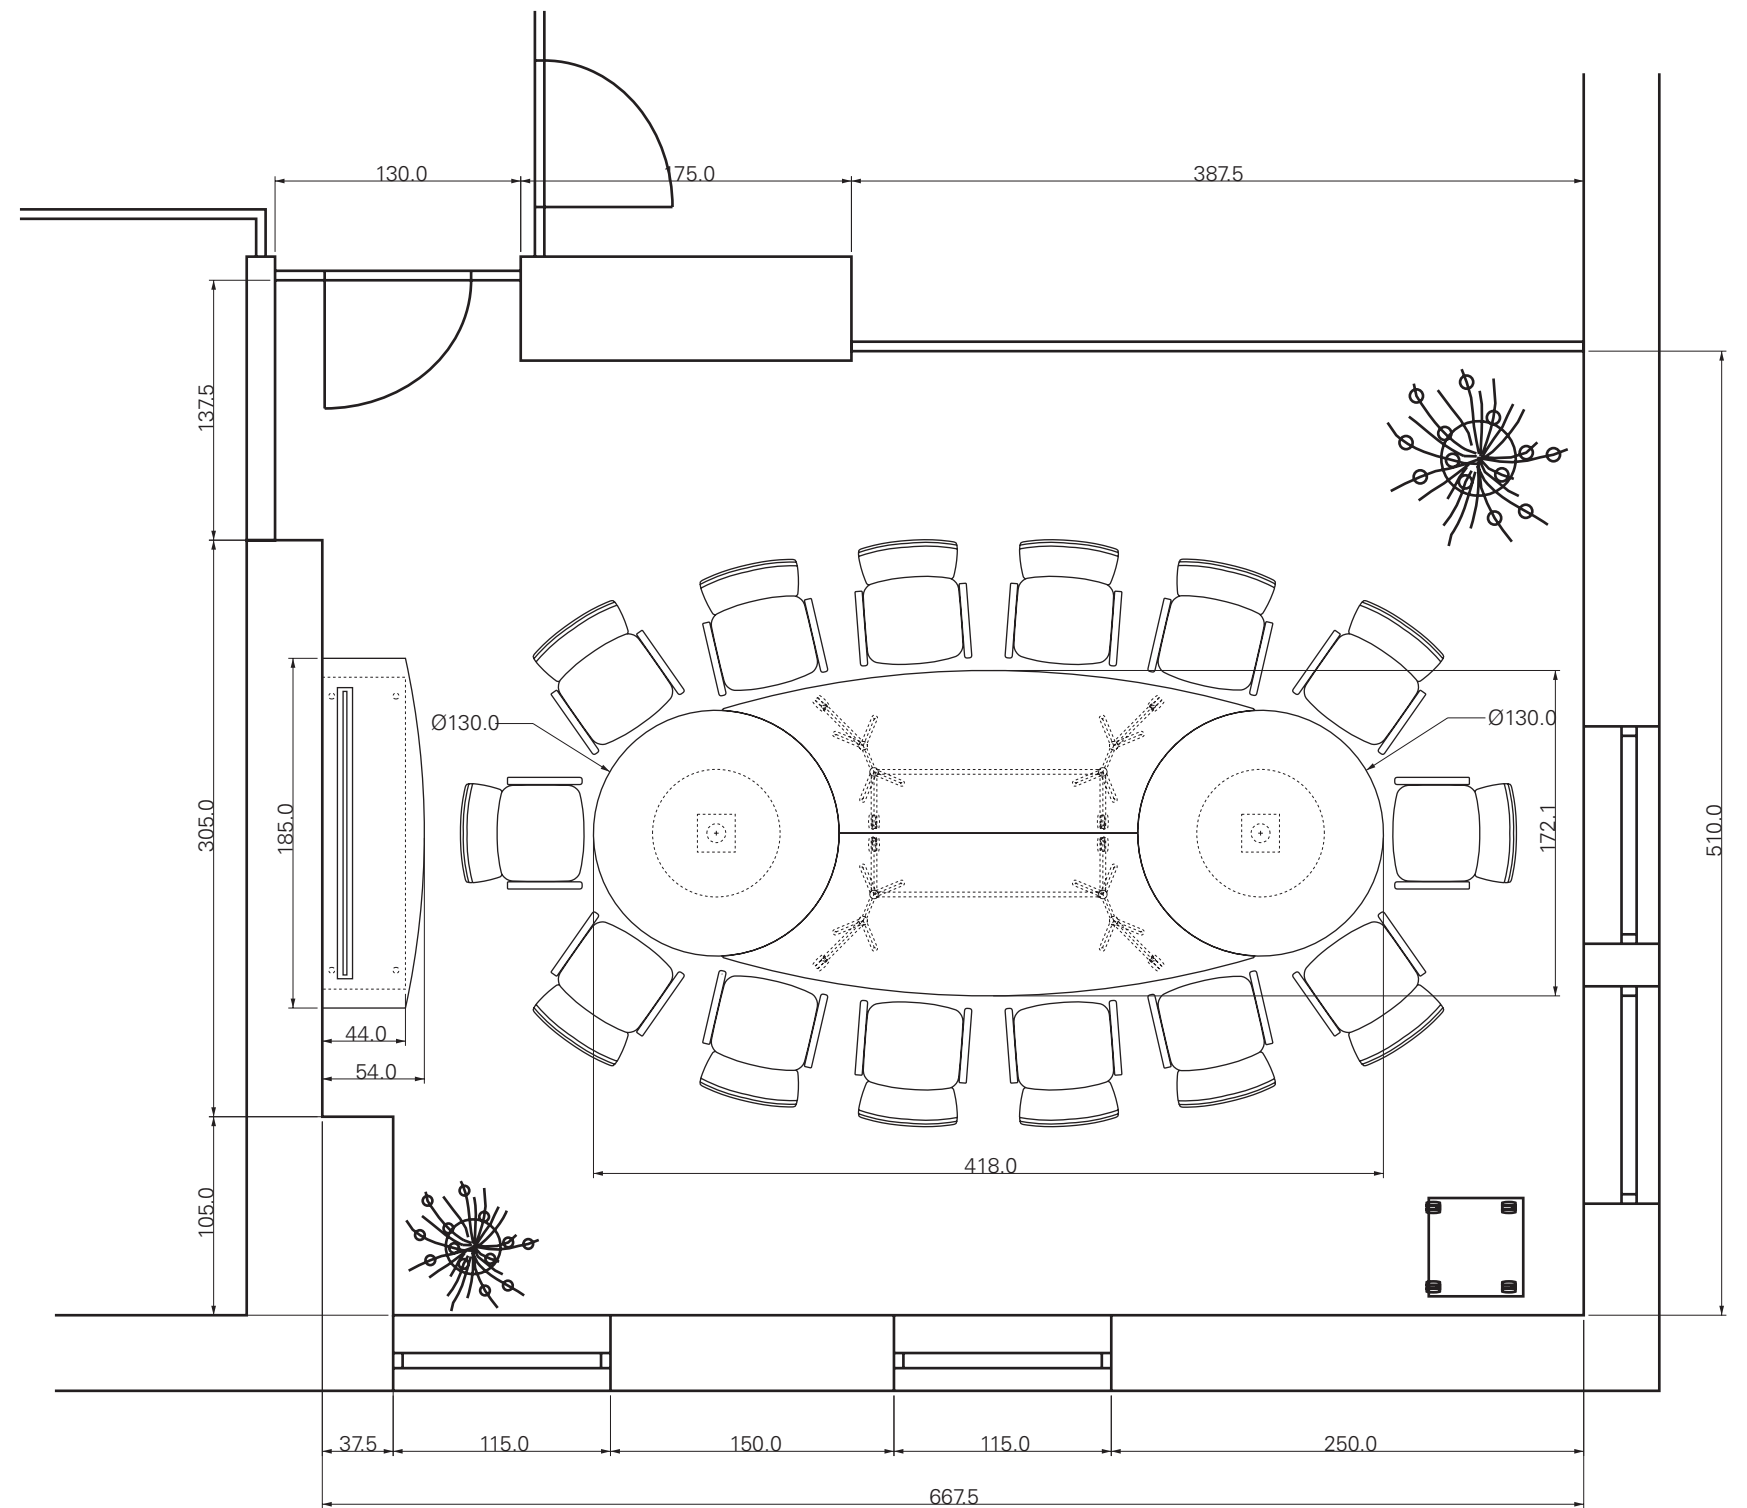

Fallon Sideboard mit geschweifter Deckplatte und eingelassener Projektionsleinwand

Kabeleinlassklappe mit VGA-, RJ45- und Stromanschluß

Konferenzdrehstuhl Pharao Comfort mit Armlehne, auf Gleiter

Freischwinger Pharao Comfort

Freischwinger Pharao Net mit Armlehnen

Freischwinger Pharao mit Armlehnen

Objekt: Besprechungsraum mit VCT für 11 Personen
 Variante: 1 von 2
 Maßstab: 1: 40, alle Maße in cm

Für diese technischen Unterlagen behalten wir uns alle Rechte vor. Ohne unsere vorherige Zustimmung darf sie weder vervielfältigt noch Dritten zugänglich gemacht werden, und sie darf durch den Empfänger oder Dritte auch nicht in anderer Weise mißbrauchlich verwendet werden.

Freischwinger Pharao Net mit Armlehnen

Freischwinger Pharao mit Armlehnen

Kante 30°
Plattendicke 25mm

Kante 90°
Plattendicke 25mm

Kante 8°
Plattendicke 25mm

Objekt: Besprechungsraum mit VCT für 14 Personen
Variante: 2 von 2
Maßstab: 1: 40, alle Maße in cm