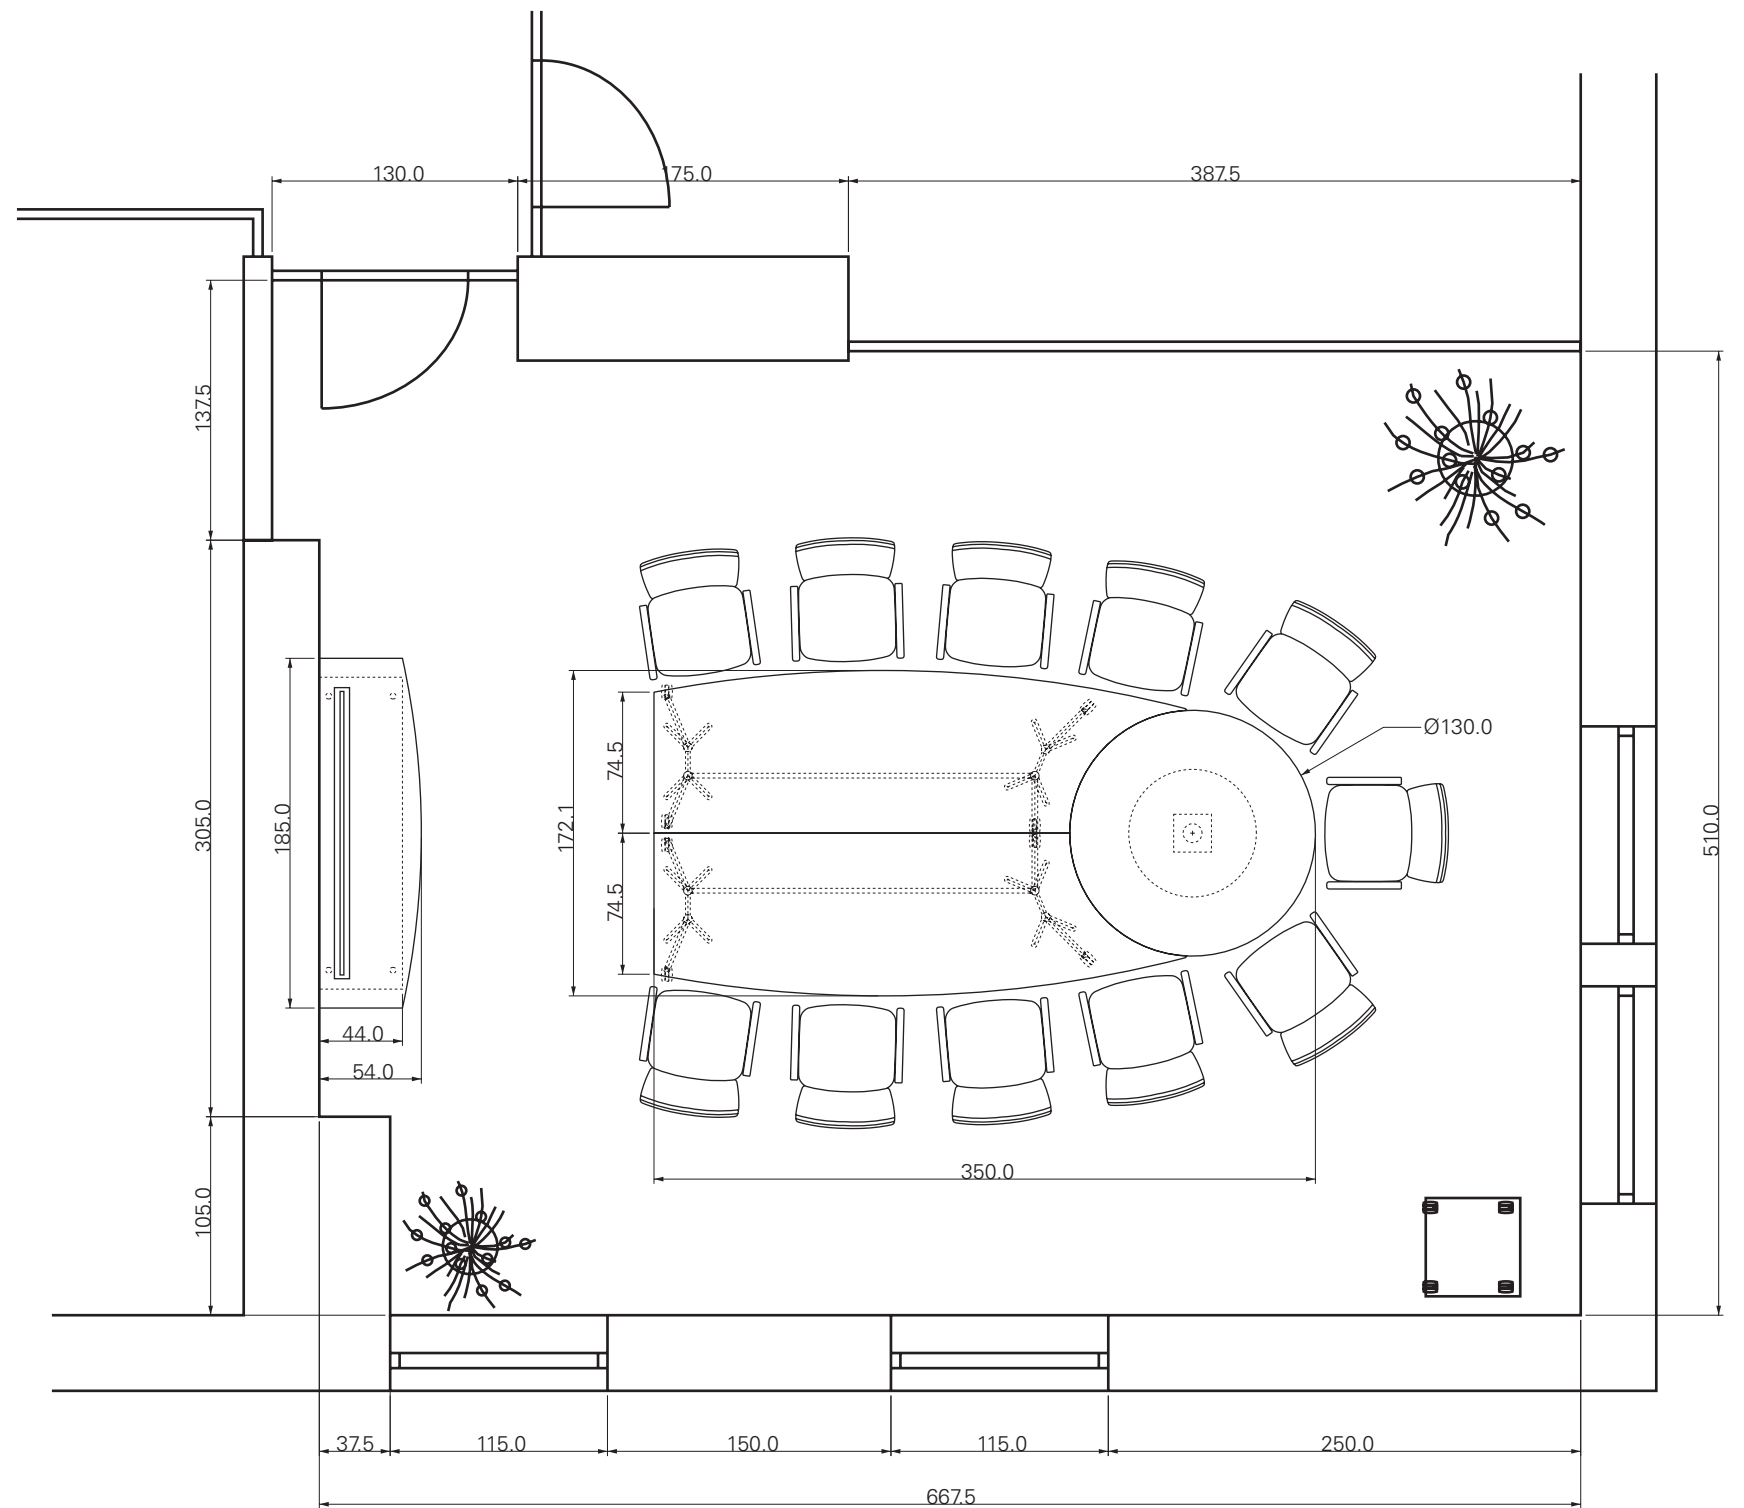

Fallon Tischgestell

VCT geschlossen mit VCB und Freischwinger Pharao

Fallon Sideboard mit geschweifter Deckplatte und eingelassener Projektionsleinwand

Kabeleinlassklappe mit VGA-, RJ45- und Stromanschluß

Konferenzdrehstuhl Pharao Comfort mit Armlehne, auf Gleiter

Freischwinger Pharao Comfort

Freischwinger Pharao Net mit Armlehnen

Freischwinger Pharao mit Armlehnen

Objekt: Besprechungsraum mit VCT für 11 Personen
 Variante: 1 von 2
 Maßstab: 1: 40, alle Maße in cm

Fallon Sideboard mit geschweifter Deckplatte und eingelassener Projektionsleinwand

Kabeleinlassklappe mit VGA-, RJ45- und Stromanschluß

Konferenzdrehstuhl Pharao Comfort mit Armlehne, auf Gleiter

Freischwinger Pharao Comfort

Freischwinger Pharao Net mit Armlehnen

Freischwinger Pharao mit Armlehnen

Objekt: Besprechungsraum mit VCT für 11 Personen
 Variante: 1 von 2
 Maßstab: 1: 40, alle Maße in cm

Für diese technischen Unterlagen behalten wir uns alle Rechte vor. Ohne unsere vorherige Zustimmung darf sie weder vervielfältigt noch Dritten zugänglich gemacht werden, und sie darf durch den Empfänger oder Dritte auch nicht in anderer Weise mißbrauchlich verwendet werden.