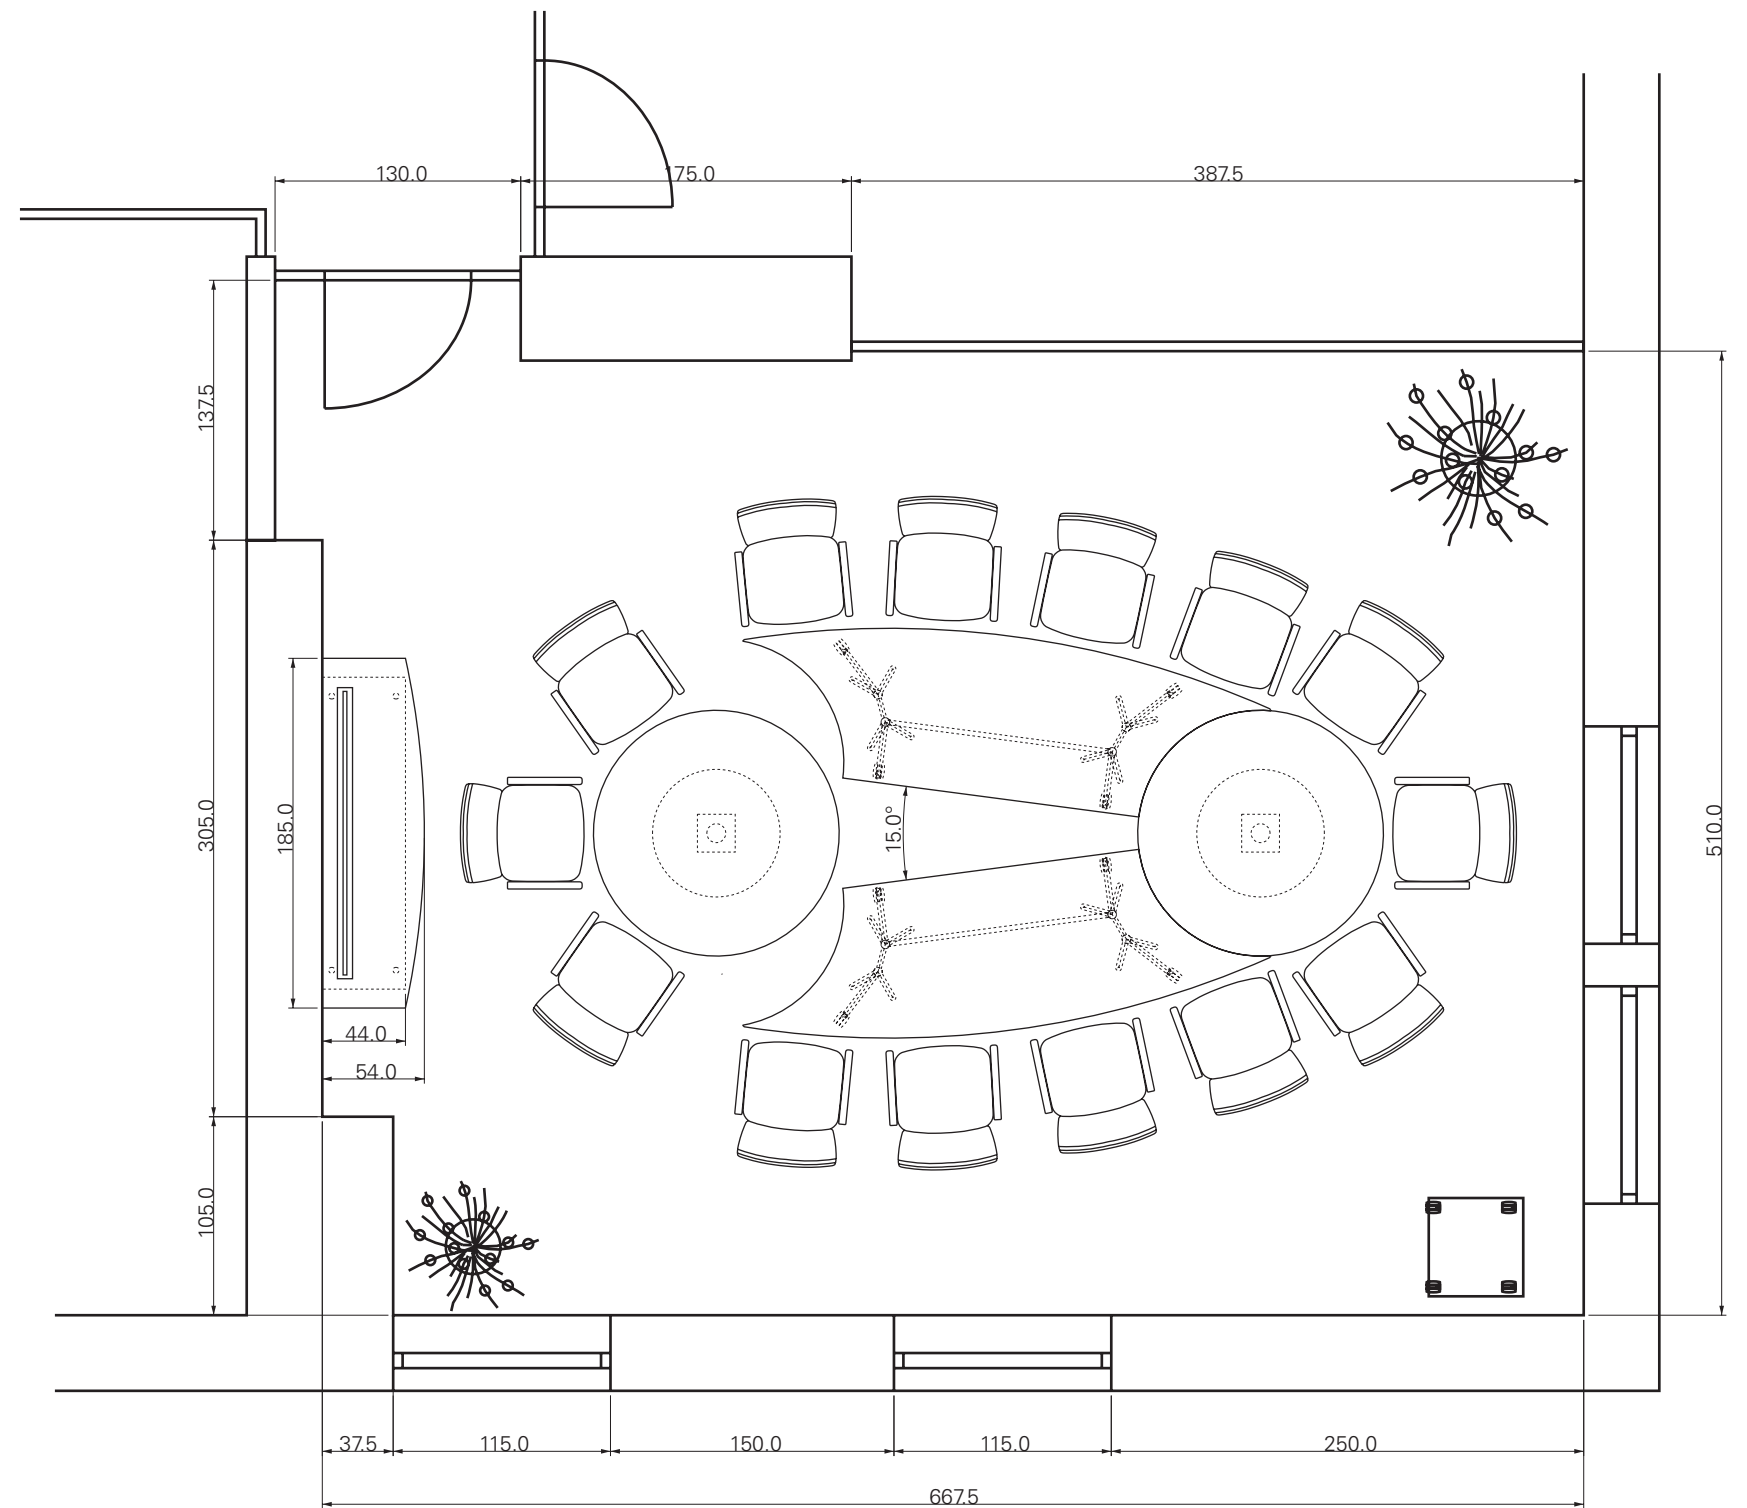

Fallon Sideboard mit geschweifter Deckplatte und eingelassener Projektionsleinwand

Kabeleinlassklappe mit VGA-, RJ45- und Stromanschluß

Konferenzdrehstuhl Pharao Comfort mit Armlehne, auf Gleiter

Freischwinger Pharao Comfort

Freischwinger Pharao Net mit Armlehnen

Freischwinger Pharao mit Armlehnen

Kante 30°
Plattendicke 25mm

Kante 90°
Plattendicke 25mm

Kante 8°
Plattendicke 25mm

Objekt: Besprechungsraum mit VCT für 14 Personen
Variante: 2 von 2
Maßstab: 1: 40, alle Maße in cm

Fallon Sideboard mit geschweiften Deckplatte und eingelassener Projektionsleinwand

Kabeleinlassklappe mit VGA-, RJ45- und Stromanschluß

Konferenzdrehstuhl Pharao Comfort mit Armlehne, auf Gleiter

Freischwinger Pharao Comfort

Freischwinger Pharao Net mit Armlehnen

Freischwinger Pharao mit Armlehnen

Objekt: Besprechungsraum mit VCT für 14 Personen
Variante: 2 von 2
Maßstab: 1: 40, alle Maße in cm

Für diese technischen Unterlagen behalten wir uns alle Rechte vor. Ohne unsere vorherige Zustimmung darf sie weder vervielfältigt noch Dritten zugänglich gemacht werden, und sie darf durch den Empfänger oder Dritte auch nicht in anderer Weise mißbraucht werden.