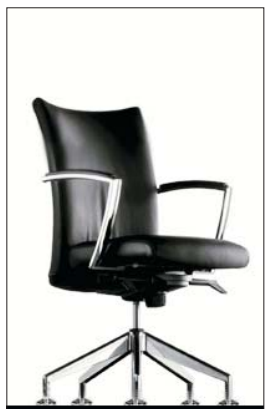

Fallon Sideboard mit geschweifter Deckplatte und eingelassener Projektionsleinwand

Kabeleinlassklappe mit VGA-, RJ45- und Stromanschluß

Konferenzdrehstuhl Pharao Comfort mit Armlehne, auf Gleiter

Freischwinger Pharao Comfort

fröscher
GmbH & Co KG
Stühle und Tische

Bahnhofstraße 20
71711 Steinheim/Murr
Germany

Telefon 07144 - 2040
Telefax 07144 - 204114

www.froescher.com
info@froescher.com

Fallon Tischgestell

VCT Tischanlage geöffnet mit Freischwinger Pharao und interaktiver Multimedia Schrankwand

Fallon Sideboard mit geschweiften Deckplatte und eingelassener Projektionsleinwand

Kabeleinlassklappe mit VGA-, RJ45- und Stromanschluß

Konferenzdrehstuhl Pharao Comfort mit Armlehne, auf Gleiter

Freischwinger Pharao Comfort