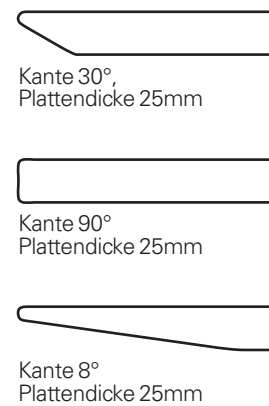

Fallon Sideboard mit geschweifter Deckplatte und eingelassener Projektionsleinwand

Kabeleinlassklappe mit VGA-, RJ45- und Stromanschluß

Konferenzdrehstuhl Pharao Comfort mit Armlehne, auf Gleiter

Freischwinger Pharao Comfort

Freischwinger Pharao Net mit Armlehnen

Freischwinger Pharao mit Armlehnen

Kante 30°
Plattendicke 25mm

Kante 90°
Plattendicke 25mm

Kante 8°
Plattendicke 25mm

Objekt: Besprechungsraum mit VCT für 14 Personen
Variante: 2 von 2
Maßstab: 1: 40, alle Maße in cm