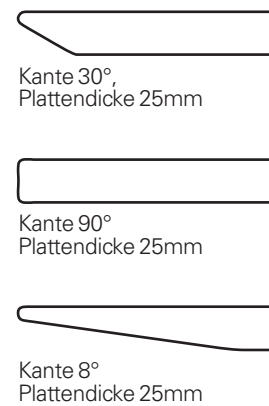

Fallon Sideboard mit geschweifter Deckplatte und eingelassener Projektionsleinwand

Kabeleinlassklappe mit VGA-, RJ45- und Stromanschluß

Konferenzdrehstuhl Pharao Comfort mit Armlehne, auf Gleiter

Freischwinger Pharao Comfort

Freischwinger Pharao Net mit Armlehnen

Freischwinger Pharao mit Armlehnen

Objekt: Besprechungsraum mit VCT für 11 Personen
 Variante: 1 von 2
 Maßstab: 1: 40, alle Maße in cm

Für diese technischen Unterlagen behalten wir uns alle Rechte vor. Ohne unsere vorherige Zustimmung darf sie weder vervielfältigt noch Dritten zugänglich gemacht werden, und sie darf durch den Empfänger oder Dritte auch nicht in anderer Weise mißbrauchlich verwendet werden.