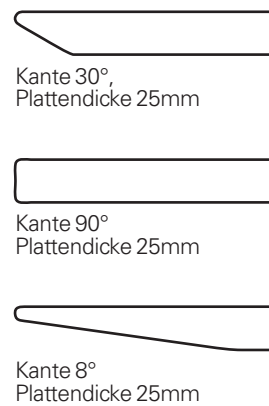

Fallon Tischgestell

VCT geschlossen mit VCB und Freischwinger Pharao

Fallon Sideboard mit geschweifter Deckplatte und eingelassener Projektionsleinwand

Kabeleinlassklappe mit VGA-, RJ45- und Stromanschluß

Konferenzdrehstuhl Pharao Comfort mit Armlehne, auf Gleiter

Freischwinger Pharao Comfort

Freischwinger Pharao Net mit Armlehnen

Freischwinger Pharao mit Armlehnen

Objekt: Besprechungsraum mit VCT für 11 Personen
 Variante: 1 von 2
 Maßstab: 1: 40, alle Maße in cm